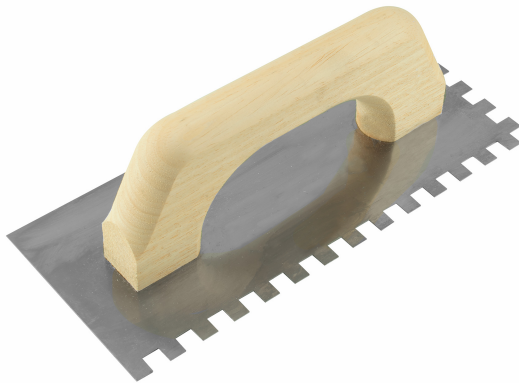

## TROFFEL 'SPANJE', RVS BLAD, VIERKANTE VERTANDING Réf.: **231861**

### Kenmerken

28 x 12 cm Rvs blad, vertanding aan twee zijden, dikte 0,6 mm. Houten handvat.

### Productgegevens

| Denture mm /<br>Teeth mm | L x l cm | Épaisseur de<br>lame mm /<br>Blade<br>thickness mm |  g | Garantie (nb<br>d'année) / G | Ref.   |  | Code EAN      |
|--------------------------|----------|--|---|------------------------------|--------|---|---------------|
| 6 x 6 x 6                | 28 x 12  | 0,6  | 325   |                              | 231861 | 5   | 3479132318616 |
| 8 x 8 x 8                | 28 x 12  | 0,6  | 325   |                              | 231891 | 5   | 3479132318913 |
| 10 x 10 x 10             | 28 x 12  | 0,6  | 325   |                              | 231871 | 5   | 3479132318715 |