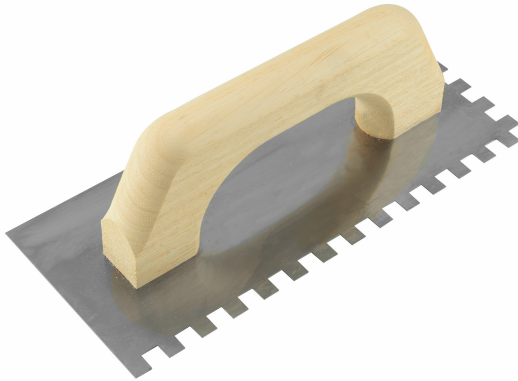

GLUE SPEADER - SQUARE TEETH - SPANISH-STYLE WOODEN HANDLE Réf.: **231861**

Characteristics

Stainless steel blade with square teeth on both sides, thickness 0.6 mm
Closed wooden handle
28x12cm

Product data

Denture mm / Teeth mm	L x l cm	Épaisseur de lame mm / Blade thickness mm	 g	Garantie (nb d'année) / G	Ref.		Code EAN
6 x 6 x 6	28 x 12	0,6	325		231861	5	3479132318616
8 x 8 x 8	28 x 12	0,6	325		231891	5	3479132318913
10 x 10 x 10	28 x 12	0,6	325		231871	5	3479132318715