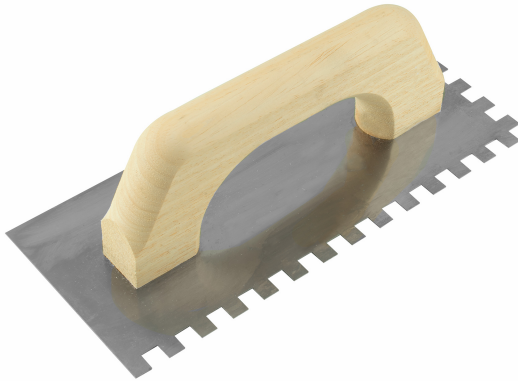

PLATOIR ESPAGNOL DENTÉ CARRÉ Réf.: 231861

Caractéristiques

Lame inox avec denture carrée des 2 côtés, d'épaisseur 0,6 mm
 Poignée en bois fermée
 28 x 12 cm

Données Produits

Teeth mm	Abmessungen cm	Blade thickness mm	 g	G	Artikelnr.		EAN Code
6 x 6 x 6	28 x 12	0,6	325		231861	5	3479132318616
8 x 8 x 8	28 x 12	0,6	325		231891	5	3479132318913
10 x 10 x 10	28 x 12	0,6	325		231871	5	3479132318715