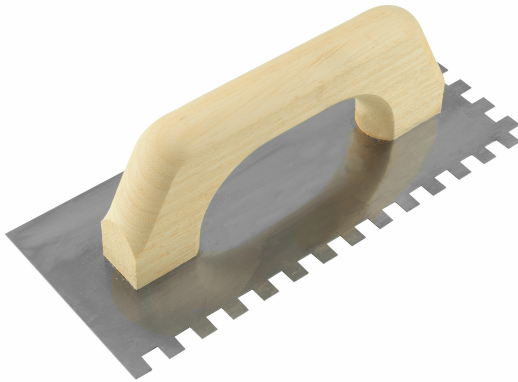

GLAETTEKELLE MIT HOLZGRIFF Réf.: **231861**

## Eigenschaften

## Produktdaten

Teeth mm	Abmessungen cm	Blade thickness mm	 g	G	Artikelnr.		EAN Code
6 x 6 x 6	28 x 12	0,6	325		231861	5	3479132318616
8 x 8 x 8	28 x 12	0,6	325		231891	5	3479132318913
10 x 10 x 10	28 x 12	0,6	325		231871	5	3479132318715