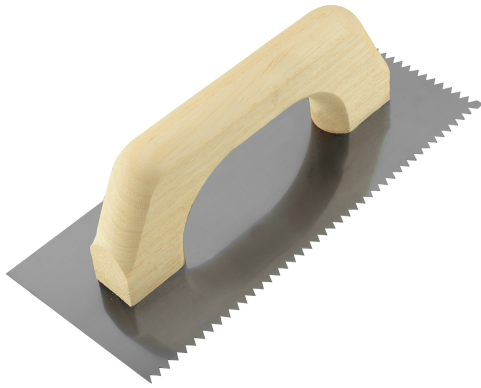

TROFFEL 'SPANJE', RVS BLAD, ISOCEL VERTANDING

Réf.: **231881**

Kenmerken

28 x 12 cm Rvs blad met vertanding aan twee zijden, dikte 0,6 mm. Isocel vertanding 6 x 6 mm. Houten handvat.

Productgegevens

| Denture mm / Teeth mm | L x l cm | Épaisseur de lame mm / Blade thickness mm |  g | Garantie (nb d'année) / G | Ref. |  | Code EAN |
|--------------------------|----------|--|---|------------------------------|--------|---|---------------|
| 6 x 6 | 28 x 12 | 0,6 | 325 | | 231881 | 5 | 3479132318814 |