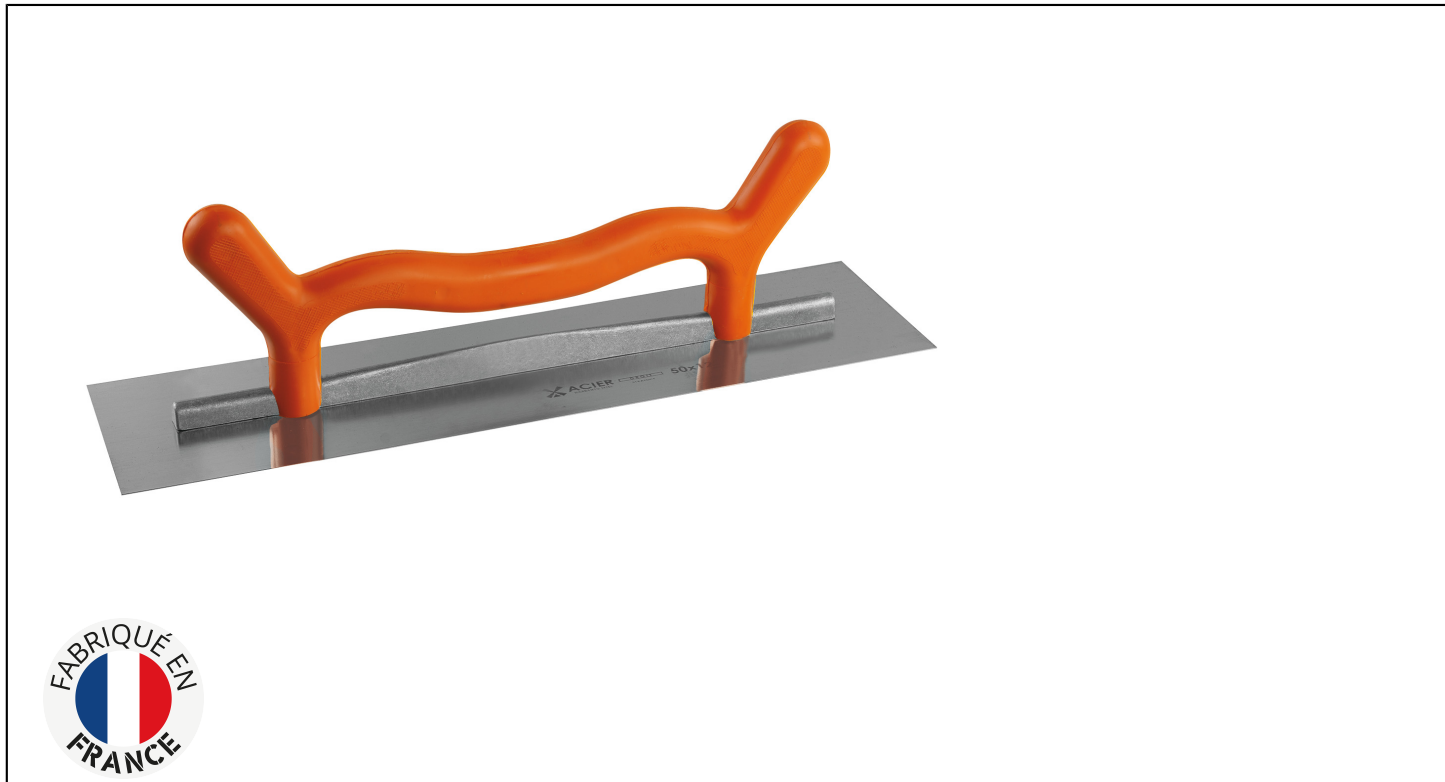

STAHLKLINGENTROEL - GRIFF MIT 2 HANDGRIFFEN

Réf.: **232004**

Eigenschaften

Produktdaten

L x l cm	Épaisseur de lame mm / Blade thickness mm	 g	Garantie (nb d'année) / G	Ref.		Code EAN
50 x 12	0,6	626		232004	3	3479132320046
50 x 12	0,6	626		232014	3	3479132320145