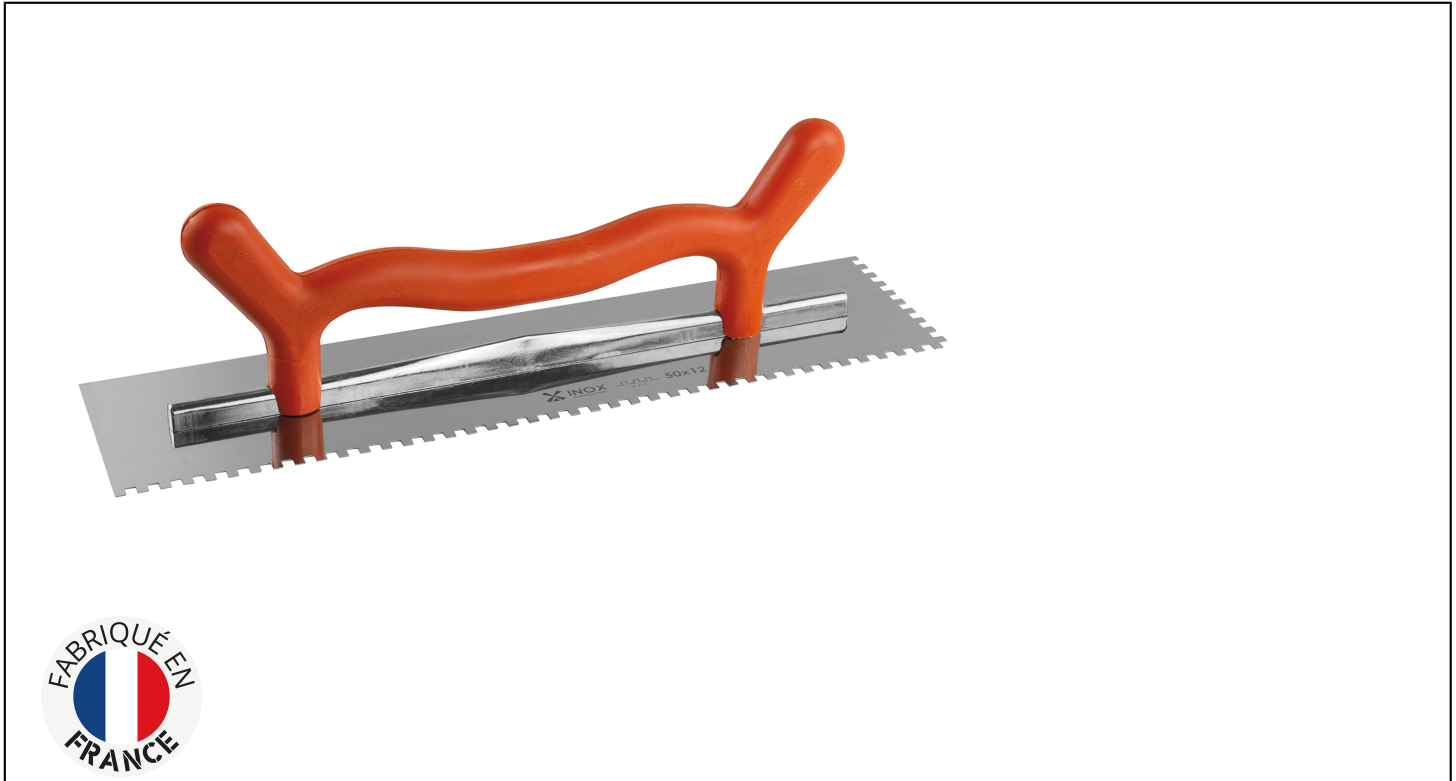

LIJKAM VOOR TWEE HANDEN, RVS BLAD Réf.: 232401

Kenmerken

50 x 12 cm Ergonomisch kunststof handvat waarmee met een of twee handen kan worden gewerkt. Rvs blad, dikte 0,6 mm. Aluminium frame. Alle troffels worden geleverd met een etui om te hangen aan een spil en voor bescherming van het blad. Speciale tegelzetter en I.T.E.

Productgegevens

Teeth mm	L x l cm	Blade thickness mm	 g	G	Artikelnr.		EAN Code
6 x 6 x 6	50 x 12	0,6	600		232401	3	3479132324013
8 x 8 x 8	50 x 12	0,6	600		232421	3	3479132324211
10 x 10 x 10	50 x 12	0,6	600		232431	3	3479132324310