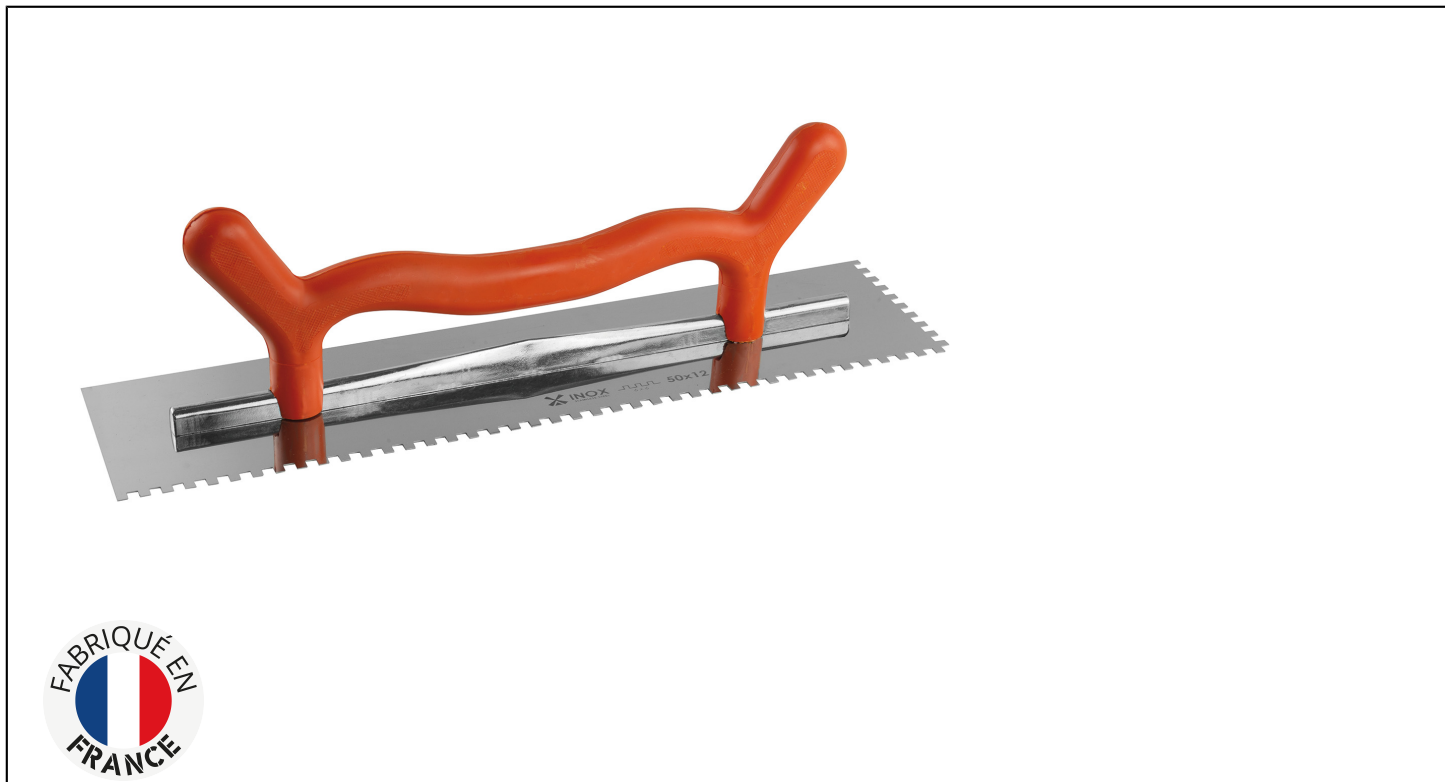

## LIJKAM VOOR TWEE HANDEN, RVS BLAD Réf.: 232401

### Kenmerken

50 x 12 cm Ergonomisch kunststof handvat waarmee met een of twee handen kan worden gewerkt. Rvs blad, dikte 0,6 mm. Aluminium frame. Alle troffels worden geleverd met een etui om te hangen aan een spil en voor bescherming van het blad. Speciale tegelzetter en I.T.E.