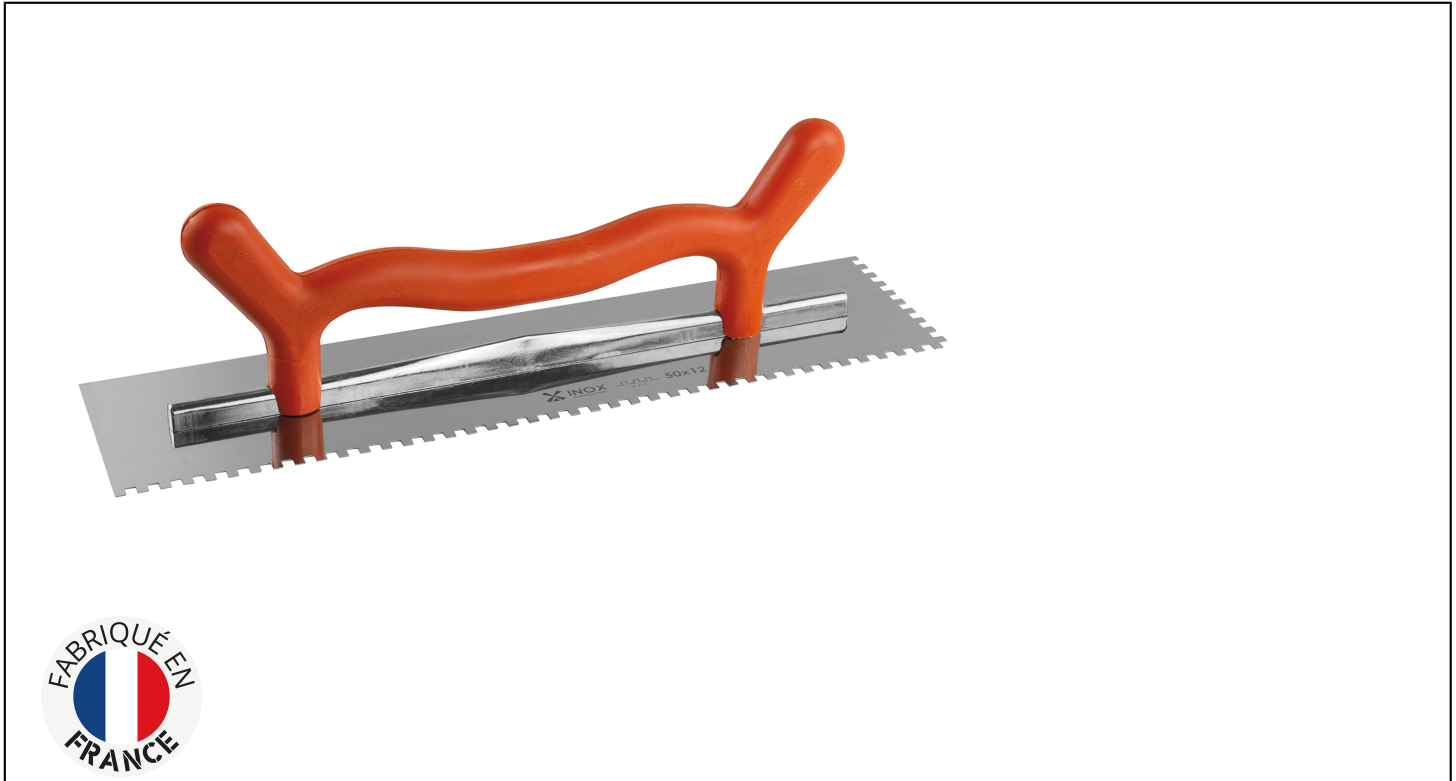

**GLÄTTEKELLE MIT 2 GRIFFEN - ZAHNUNG Réf.: 232401****Eigenschaften**

50 x 12 cm. Ergonomischer Kunststoffgriff, der das Arbeiten mit einer oder zwei Händen ermöglicht. Edelstahlklinge, Dicke 0,6 mm. Aluminiumrahmen. Alle Kellen werden mit einem Etui zum Aufhängen an einer Spindel und zum Schutz der Klinge geliefert. Spezialfliesenleger und ITE

**Produktdaten**

Teeth mm	L x l cm	Blade thickness mm	 g	G	Artikelnr.		EAN Code
6 x 6 x 6	50 x 12	0,6	600		232401	3	3479132324013
8 x 8 x 8	50 x 12	0,6	600		232421	3	3479132324211
10 x 10 x 10	50 x 12	0,6	600		232431	3	3479132324310