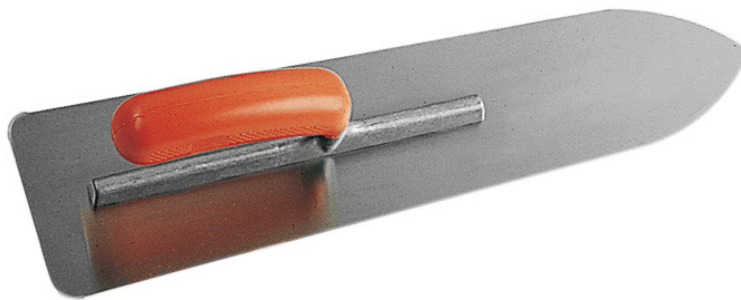

TROFFEL VOOR BETON, GEHARD RVS BLAD, GEBOGEN HANDVAT Réf.: 233241

Kenmerken

GEBRUIK: Troffel voor één hand voor het gladmaken van beton. Ook 'Vlaamse' troffel genoemd. KENMERKEN: Afgeronde hoek van het blok. Licht dankzij het frame van aluminium profiel. Ergonomisch dankzij het kunststof handvat in gebogen vorm. Puntige teen. Gehard roestvrijstalen mesdikte: 1 mm. PRESENTATIE: Beschermhoes voor het mes en ophanging aan een pen.