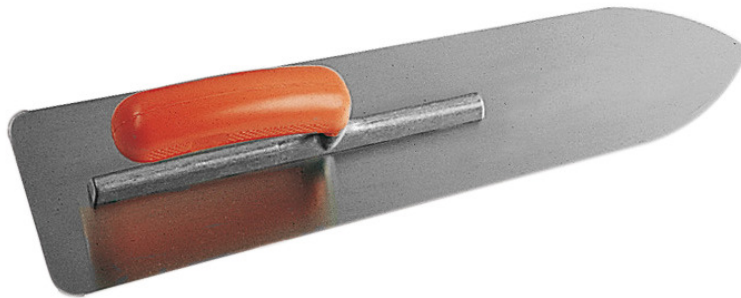

TROFFEL VOOR BETON, GEHARD RVS BLAD, GEBOGEN HANDVAT Réf.: **233241**

Kenmerken

GEBRUIK: Troffel voor één hand voor het gladmaken van beton. Ook 'Vlaamse' troffel genoemd. KENMERKEN: Afgeronde hoek van het blok. Licht dankzij het frame van aluminium profiel. Ergonomisch dankzij het kunststof handvat in gebogen vorm. Puntige teen. Gehard roestvrijstalen mesdikte: 1 mm. PRESENTATIE: Beschermhoes voor het mes en ophanging aan een pen.