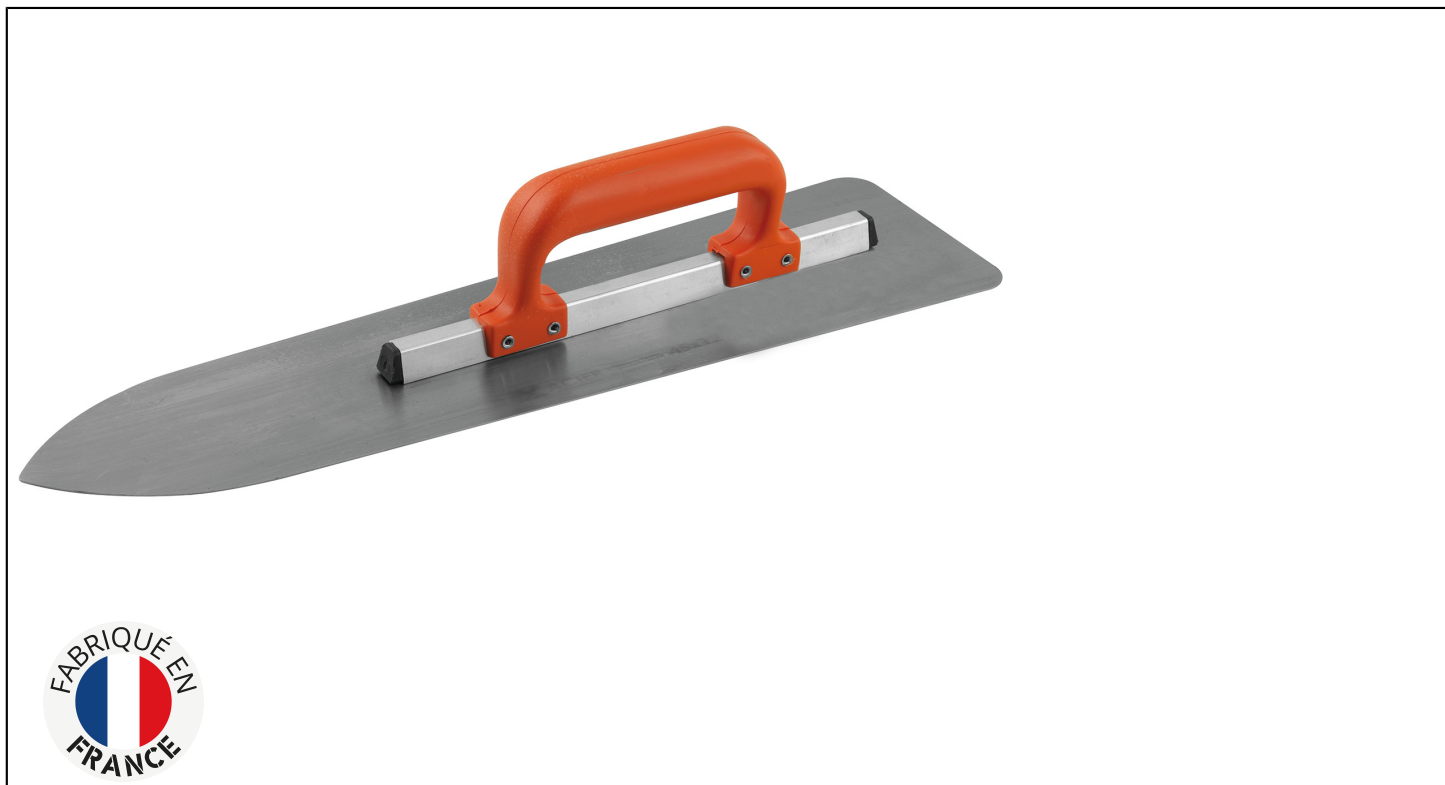

"FLAMAND" CHAPISTE STAHLKLINGE GESCHLOSSENER KUNSTSTOFFGRIFF Réf.: 233314

Eigenschaften

Produktdaten

L x l cm	E mm	 g	G	Artikelnr.		EAN Code
45x12	1,2	585	2	233314	1	3479132333145
50x12	1,2	600	2	233324	1	3479132333244
60x12	1,2	1050	2	233334	1	3479132333343
70x12	1,2	1100	2	233344	1	3479132333442