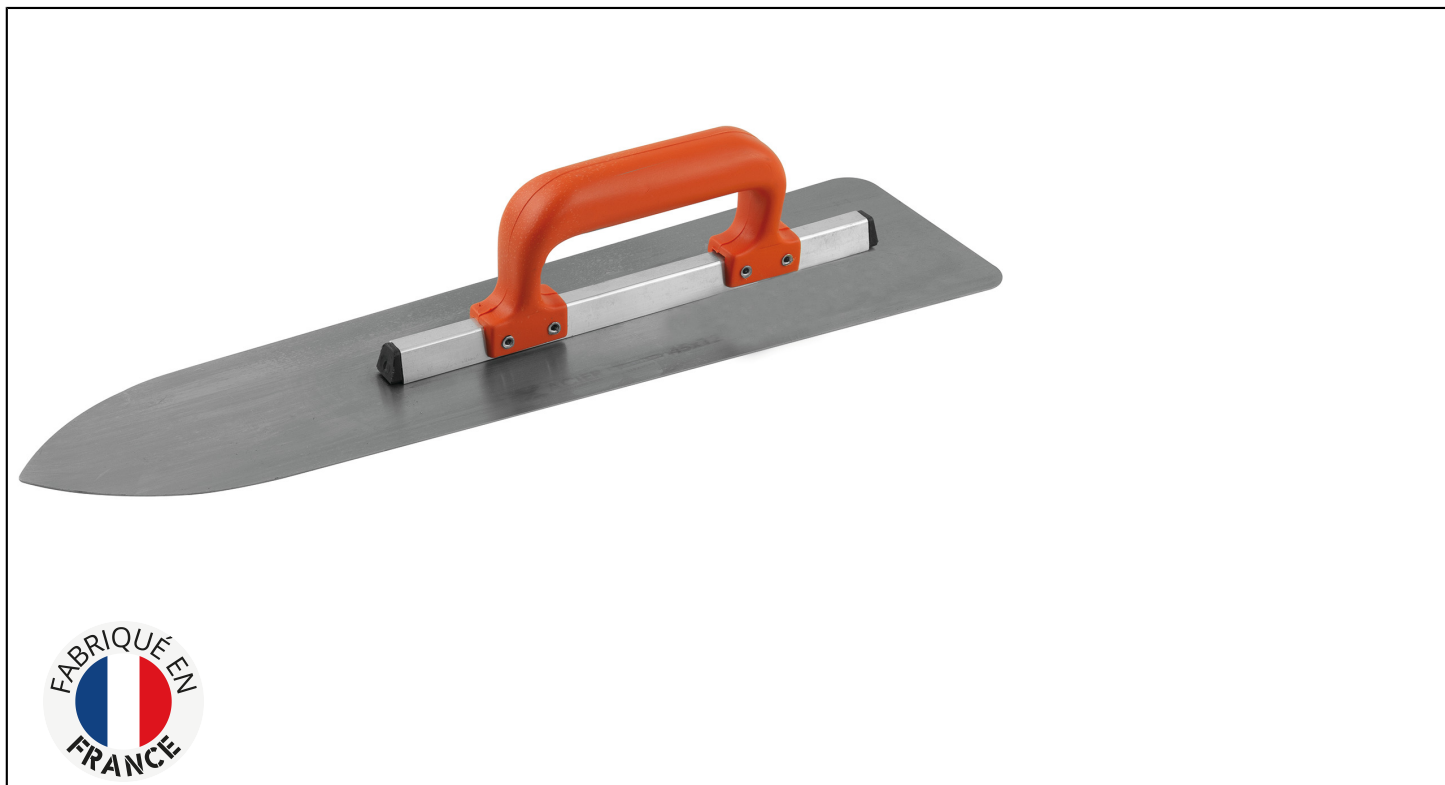

"FLAMAND" CHAPISTE STAHLKLINGE GESCHLOSSENER KUNSTSTOFFGRIFF Réf.: 233314

Eigenschaften

Produktdaten

L x l cm	E mm	 g	Garantie (nb d'année) / G	Ref.		Code EAN
45x12	1,2	585	2	233314	1	3479132333145
50x12	1,2	600	2	233324	1	3479132333244
60x12	1,2	1050	2	233334	1	3479132333343
70x12	1,2	1100	2	233344	1	3479132333442