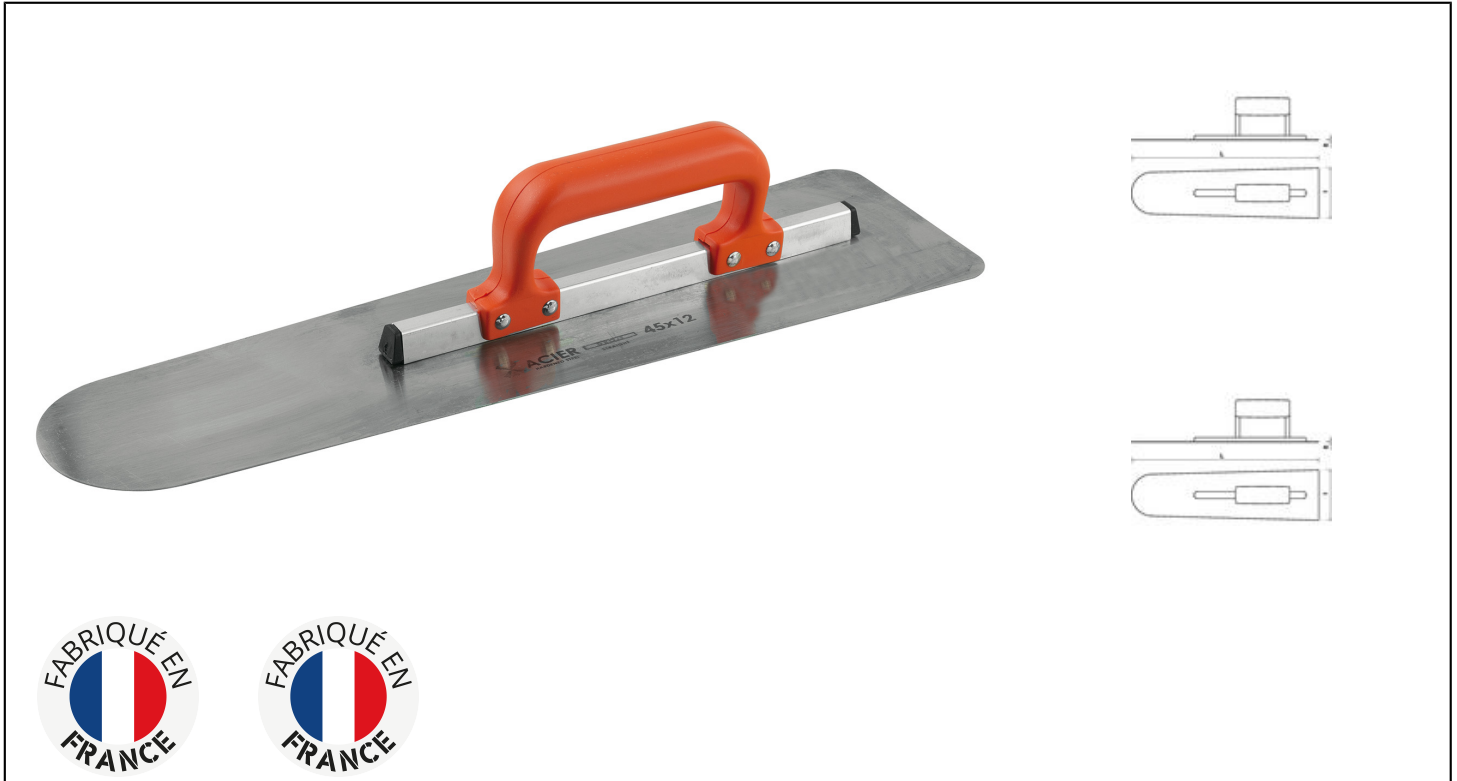

TROFFEL 'VLAAMS' VOOR BETON, ROND UITEINDE, STALEN BLAD, KUNSTSTOF HANDVAT, GESLOTEN Réf.: 233404

Kenmerken

GEBRUIK: Troffel voor één hand voor het gladmaken van beton. Ook 'Vlaamse' troffel genoemd. KENMERKEN: Afgeronde hoek van het blok. Licht dankzij het frame van aluminium profiel. Ergonomie dankzij het handvat. Rond uiteinde. Blad van staal dikte: 1 mm. PRESENTATIE: Beschermhoes voor het mes en ophanging aan een pen.

Productgegevens

L x l cm	E mm	 g	G	Old Ref.	Artikelnr.		EAN Code
45 x 12	1,2	585	G30	6125000010	233404	1	3479132334043

NOVALIA SAS 2 rue de Bergognon 42500 LE CHAMBON F. FRANCE - www.novalia.pro

PEDDINGHAUS Handwerkzeuge In der Graslake 35 58332 Schwelm DEUTSCHLAND - www.peddinghaus.de