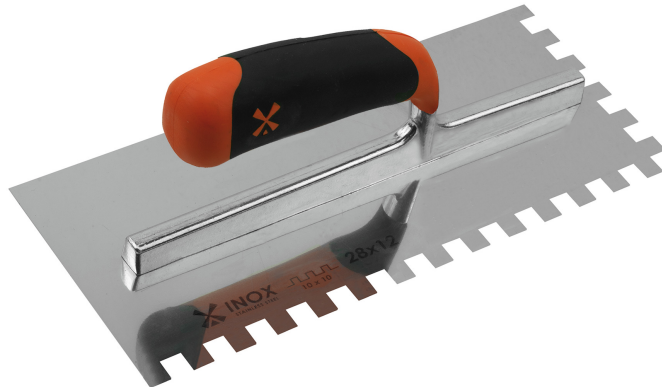

GEZAHNTE GLÄTTEKELLE ALUMINIUMFASSUNG 0,6 MM 6 X 6 X 6 Réf.: **234641**

Eigenschaften

28 x 12 cm. Beidseitig gezahnte Edelstahlklinge, Stärke 0,6 mm. Quadratische Zähne 6 x 6 x 6 mm. Arbeitskomfort: ergonomischer „SOFT“-Touch-Griff aus zwei Materialien. Alle gezahnten Leimkellen werden mit einem gelben Etui zum Aufhängen an einem Stift und zum Schutz des gezahnten Blattes geliefert.

Produktdaten

Denture mm / Teeth mm	 g	Garantie (nb d'année) / G	Ref.		Code EAN
6 x 6 x 6	375		234641	3	3479132346411
8 x 8 x 8	375		234651	3	3479132346510
10 x 10 x 10	375		234661	3	3479132346619
12 x 12 x 12	375		234691	3	3479132346916
15 x 15 x 15	375		234701	3	3479132347012