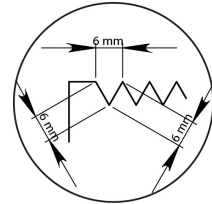

### Kenmerken

28 x 12 cm Rvs blad met vertanding aan twee zijden, dikte 0,6 mm. Isocel vertanding 6 x 6 mm. Werkcomfort: ergonomisch 2K-handvat, 'Soft'-touch. Alle gekartelde lijmtroffels worden geleverd met een gele koffer voor ophanging aan een pen en ter bescherming van het getande mes.

### Productgegevens

Denture mm / Teeth mm	L x l cm	Épaisseur de lame mm / Blade thickness mm	 g	Garantie (nb d'année) / G	Ref.		Code EAN
6 x 6	28 x 12	0,6	375		234671	3	3479132346718

**NOVALIA SAS** 2 rue de Bergognon 42500 LE CHAMBON F.  
FRANCE - [www.novalia.pro](http://www.novalia.pro)  
**PEDDINGHAUS** Handwerkzeuge In der Graslake 35  
58332 Schwelm DEUTSCHLAND - [www.peddinghaus.de](http://www.peddinghaus.de)  
**NOVALIA SA** Str. Narciselor nr.50 500251 - Braşov ROMÂNIA  
[www.mob-ius.ro](http://www.mob-ius.ro)  
**NOVALIA ESPAÑA** Portuete 51, of.204 20018 San Sebastián