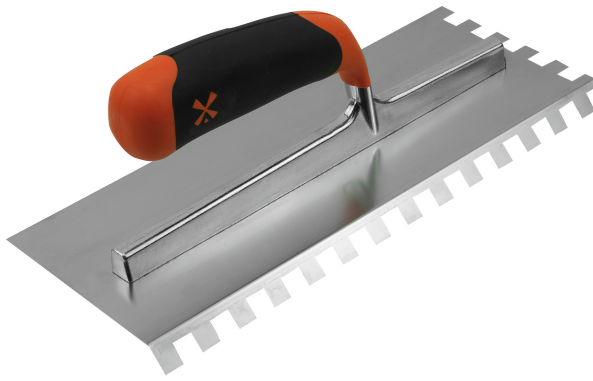

## GEKARTELDE TROFFEL MES GEBOGEN OP 45° Réf.: 236661

#### ERGONOMISCH

Hiermee kunt u uw troffel loodrecht houden zonder uw pols te bezeren  
Biedt toegang tot kleinere ruimtes, vooral bij renovatie (bijv. onder een radiator)

#### PROFESSIONELE KWALITEIT

Roestvrijstalen mes, dikte 6 mm, aan 1 zijde gebogen op 45°

Aan 2 kanten ingedeukt Aluminium frame

Handgreep van twee materialen

Met mesbeschermer over de lengte

### Productgegevens

Teeth mm	L x l cm	Blade thickness mm	 g	G	Artikelnr.		EAN Code
10 x 10 x 10	28 x 12	0,6			236661		3479132366617

**NOVALIA SAS** 2 rue de Bergognon 42500 LE CHAMBON F.  
FRANCE - [www.novalia.pro](http://www.novalia.pro)