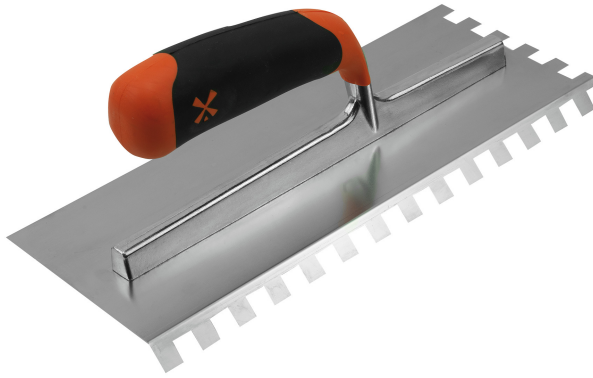

**KELLE MIT WELLENSCHLIFF, UM 45° GEBOGEN Réf.:  
236661**

**Eigenschaften**

- Ergonomisch
- Ermöglicht es Ihnen, Ihre Kelle senkrecht zu halten, ohne sich das Handgelenk auszurenken
- Ermöglicht den Zugang zu beengten Räumen, insbesondere bei Renovierungen (z.B. unter einem Heizkörper)
- Professionelle Qualität
- Edelstahlklinge, Dike 6 mm, einseitig um 45° gebogen
- Auf 2 Seiten verbeult
- Aluminium Rahmen
- Bi-material Griff
- Mit Klingenschutz entlang der Länge

**Produktdaten**

Teeth mm	L x l cm	Blade thickness mm	 g	G	Artikelnr.		EAN Code
10 x 10 x 10	28 x 12	0,6			236661		3479132366617

**NOVALIA SAS** 2 rue de Bergognon 42500 LE CHAMBON F. FRANCE - [www.novalia.pro](http://www.novalia.pro)  
**PEDDINGHAUS** Handwerkzeuge In der Graslake 35 58332 Schwelm DEUTSCHLAND - [www.peddinghaus.de](http://www.peddinghaus.de)  
**NOVALIA SA** Str. Narciselor nr.50 500251 - Braşov ROMÂNIA [www.mob-ius.ro](http://www.mob-ius.ro)  
**NOVALIA ESPAÑA** Portuete 51, of.204 20018 San Sebastián