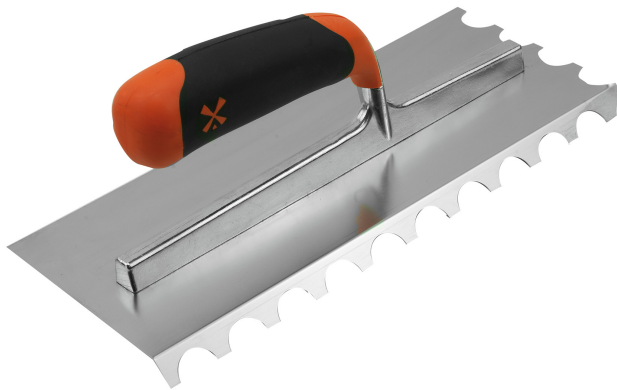

GEKARTELTE TROFFEL MES GEBOGEN OP 45° Réf.: 236681

Kenmerken

ERGONOMISCH

Hiermee kunt u uw troffel loodrecht houden zonder uw pols te bezeren
Biedt toegang tot kleinere ruimtes, vooral bij renovatie (bijv. onder een radiator)

PROFESSIONELE KWALITEIT

Roestvrijstalen mes, dikte 6 mm, aan 1 zijde gebogen op 45°

Aan 2 kanten ingedeukt Aluminium frame

Handgreep van twee materialen

Met mesbeschermer over de lengte

Productgegevens

Denture mm / Teeth mm	L x l cm	 g	Garantie (nb d'année) / G	Ref.		Code EAN
Ø 20	28 x 12	0,6		236681		3479132366815