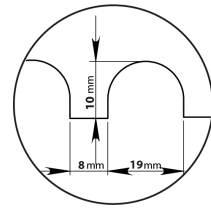

GEKARTELTE TROFFEL MES GEBOGEN OP 45° Réf.: 236681

Kenmerken

ERGONOMISCH

Hiermee kunt u uw troffel loodrecht houden zonder uw pols te bezeren
Biedt toegang tot kleinere ruimtes, vooral bij renovatie (bijv. onder een radiator)

PROFESSIONELE KWALITEIT

Roestvrijstalen mes, dikte 6 mm, aan 1 zijde gebogen op 45°

Aan 2 kanten ingedeukt Aluminium frame

Handgreep van twee materialen

Met mesbeschermer over de lengte

Productgegevens

Denture mm / Teeth mm	L x l cm	 g	Garantie (nb d'année) / G	Ref.		Code EAN
Ø 20	28 x 12	0,6		236681		3479132366815