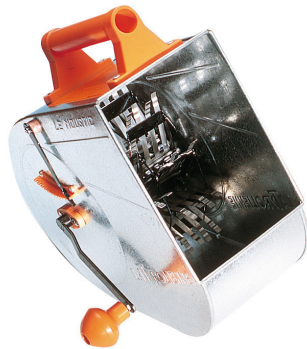

MACHINE À CRÉPIR "LE MOUSTIC®" Réf.: 301210

Caractéristiques

Pour une projection manuelle d'enduits pour la réalisation de crépis par projection de ciments, mortiers, mélanges tout-prêt
 Adapté aux petites surfaces
 Simple d'utilisation
 Permet une projection régulière
 20 peignes en acier inoxydable interchangeables
 Principe de détente arrêtée
 Cuve en tôle électro-zinguée 0.5mm
 Grande fenêtre d'ouverture 132 x 190 mm
 Grande poignée pour une bonne prise en main
 Manette de réglage de la force de projection
 Rendement élevé : 100 à 150 m2 par jour de mouchetis terminés

Données Produits

Dim. cm	Ouverture mm / Opening mm	 g	Garantie (nb d'année) / G	Ref.		Code EAN
32x14x27	132 x 190	2300	G2	301210	1	3479133012100

NOVALIA SAS
 2 rue de Bergognon 42500
 LE CHAMBRON FEUGEROLLES
 FRANCE
www.novalia.pro