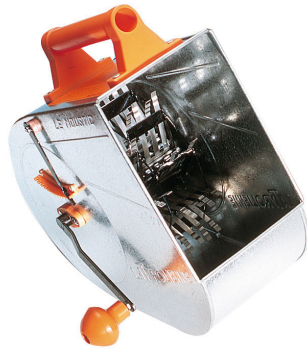

MACHINE A CRÉPIR "LE MOUSTIC®" Réf.: 301210

Eigenschaften

Produkt Daten

Dim. cm	Ouverture mm / Opening mm	 g	Garantie (nb d'année) / G	Ref.		Code EAN
32x14x27	132 x 190	2300	G2	301210	1	3479133012100

NOVALIA SAS 2 rue de Bergognon 42500 LE CHAMBON F.
FRANCE - www.novalia.pro
PEDDINGHAUS Handwerkzeuge In der Graslake 35
58332 Schwelm DEUTSCHLAND - www.peddinghaus.de
NOVALIA SA Str. Narciselor nr.50 500251 - Braşov ROMÂNIA
www.mob-ius.ro
NOVALIA ESPAÑA Portuete 51, of.204 20018 San Sebastián