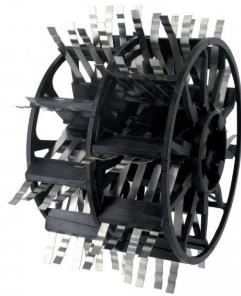

RESERVEONDERDELEN VOOR PLEISTERMACHINE 'LE MOUSTIC®' Réf.: **301220**

Kenmerken

Handmatig spuiten van decoratief pleisterwerk. Kast van elektrisch verzinkt plaatstaal. 20 vervangbare kammen van roestvrij staal. Principe van gestopte ontspanning.