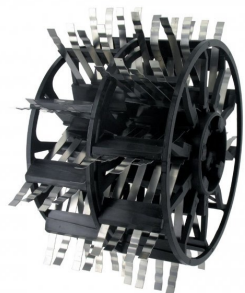

KOMPLETTE ERSATZ-IGEL "LE MOUSTIC®“ PUTZMASCHINE Réf.: **301220**

Eigenschaften

Produktdaten

 g	Garantie (nb d'année) / G	Ref.		Code EAN
568		301220	1	3479133012209

NOVALIA SAS 2 rue de Bergognon 42500 LE CHAMBON F.
FRANCE - www.novalia.pro