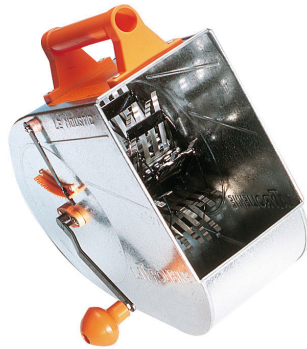

STANDARD ERSATZKAMM - "LE MOUSTIC®" PUTZMASCHINE Réf.: **301230**

Eigenschaften

Produktdaten

g	Garantie (nb d'année) / G	Ref.		Code EAN
10		301230	1	3479133012308

NOVALIA SAS 2 rue de Bergognon 42500 LE CHAMBON F.
FRANCE - www.novalia.pro
PEDDINGHAUS Handwerkzeuge In der Graslake 35
58332 Schwelm DEUTSCHLAND - www.peddinghaus.de
NOVALIA SA Str. Narciselor nr.50 500251 - Braşov ROMÂNIA
www.mob-ius.ro
NOVALIA ESPAÑA Portuetxe 51, of.204 20018 San Sebastián