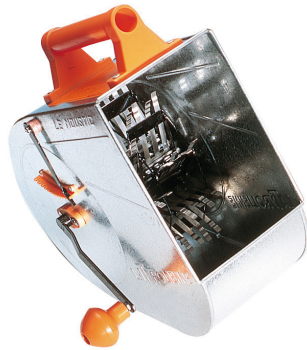

KRUKAS MET MOER "LE MOUSTIC®" SPUITMACHINE Réf.: 301260

Kenmerken

Handmatig spuiten van decoratief pleisterwerk. Kast van elektrisch verzinkt plaatstaal. 20 vervangbare kammen van roestvrij staal. Principe van gestopte ontspanning.