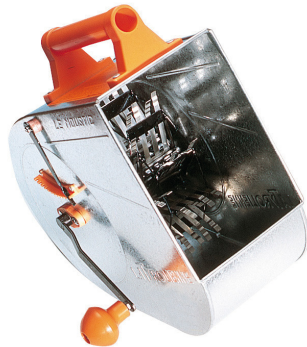

**KURBELWELLE MIT MUTTER "LE MOUSTIC®"
PUTZMASCHINE Réf.: 301260**

Eigenschaften

Produktdaten

 g	Garantie (nb d'année) / G	Ref.		Code EAN
104		301260	1	3479133012605

NOVALIA SAS 2 rue de Bergognon 42500 LE CHAMBON F.
FRANCE - www.novalia.pro
PEDDINGHAUS Handwerkzeuge In der Graslake 35
58332 Schwelm DEUTSCHLAND - www.peddinghaus.de
NOVALIA SA Str. Narciselor nr.50 500251 - Braşov ROMÂNIA
www.mob-ius.ro
NOVALIA ESPAÑA Portuete 51, of.204 20018 San Sebastián