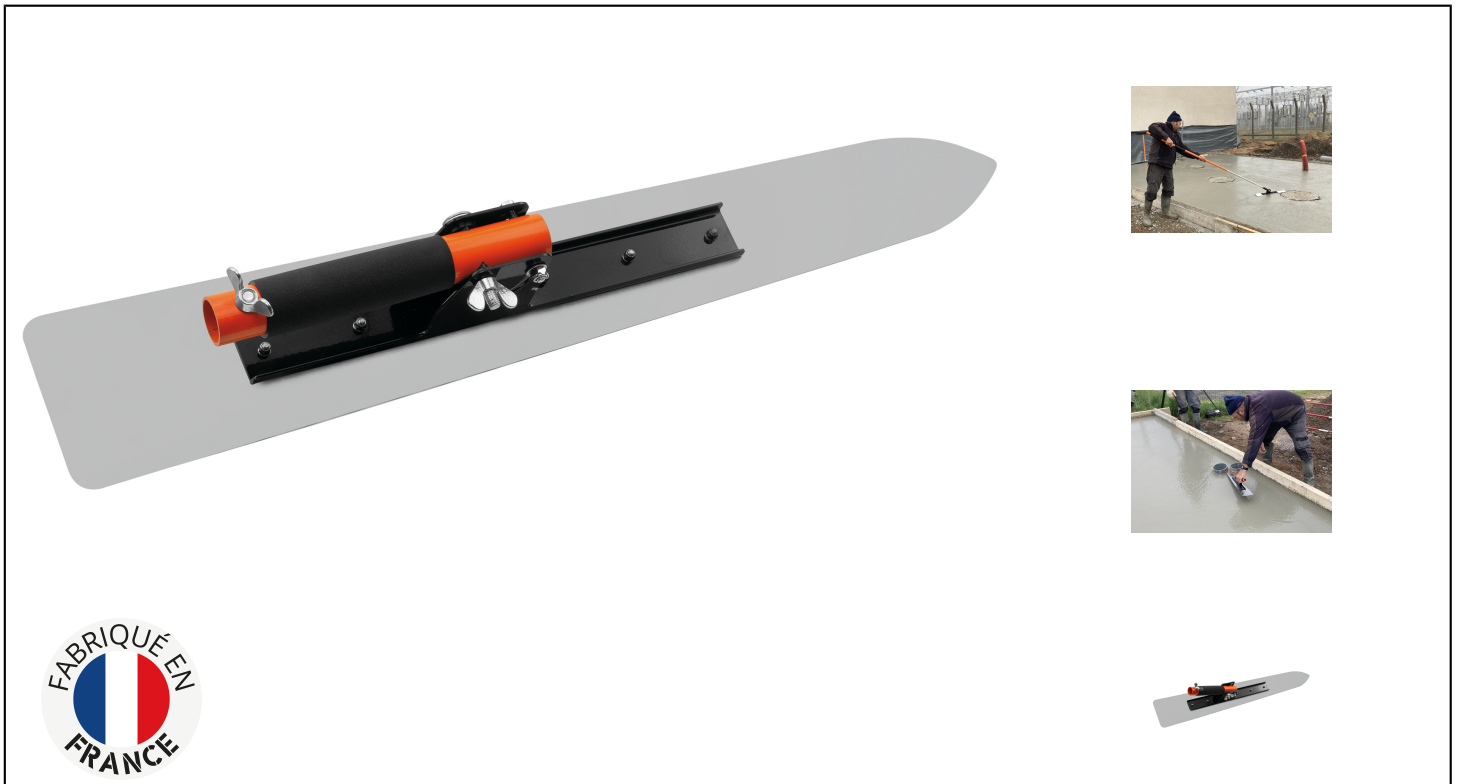

TROFFEL RVS Réf.: 303201

Kenmerken

Troffel, blad rvs. 2-in-1: Allen of met een stok te gebruiken. Zwenkbare steel. Afm. 70x12 cm. Blad van rvs. Frame verfijnd van gelakt aluminium. Vlaamse vorm voor een perfecte afwerking in de hoeken. Hakken met afgeronde hoeken om geen sporen achter te laten. Roestvrijstalen lemmer 70x12cm en 1mm dik. Kantelbare handgreep met zachte hoes. Lichtgewicht gelakt aluminium frame.