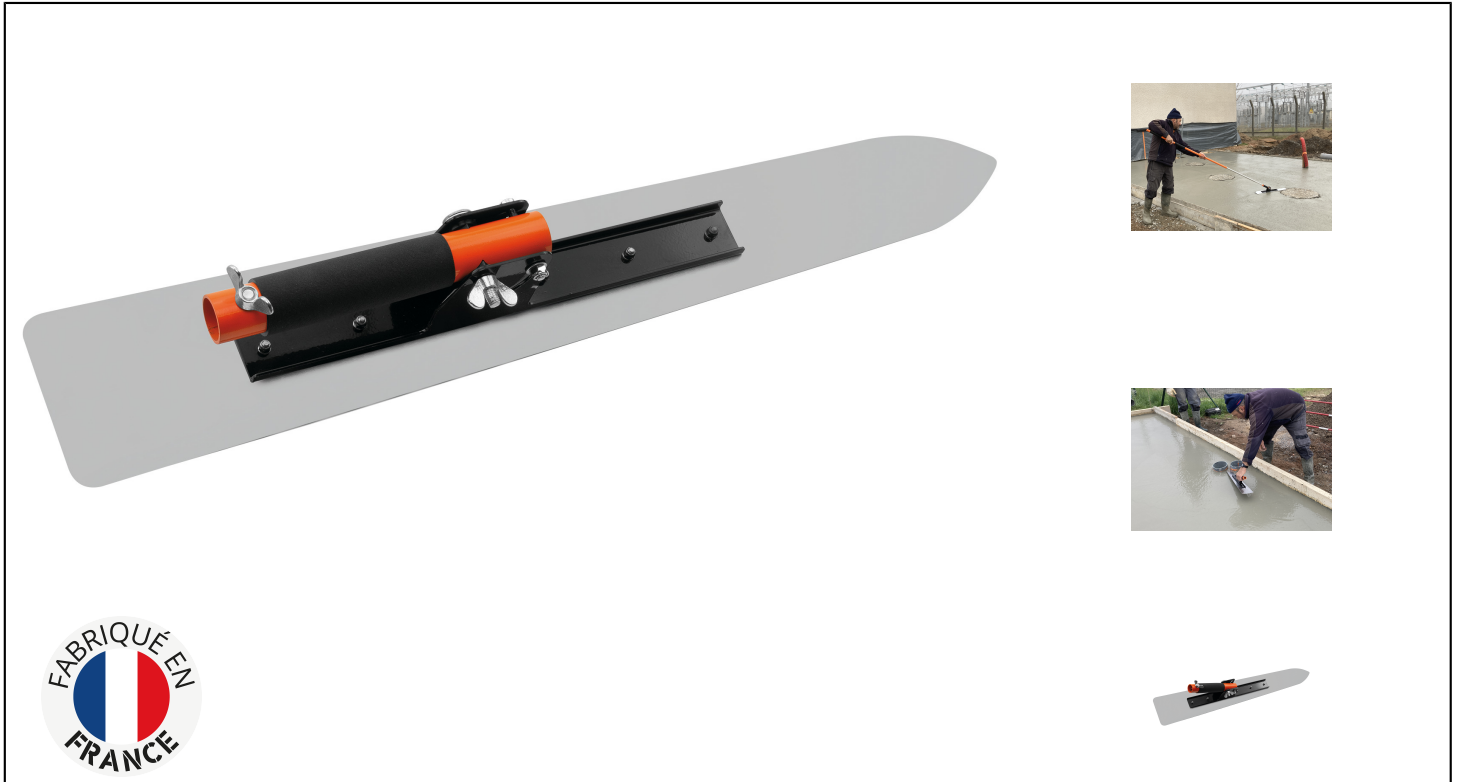

ESTRICH GLAETTER AUS ALU - 2-K GRIF - 1,2 KG Réf.: 303201

Eigenschaften

Produktdaten

L cm	Width cm	 g	G	Artikelnr.		EAN Code
70	12	900	2	303201	1	3479133032016

NOVALIA SAS 2 rue de Bergognon 42500 LE CHAMBON F.
FRANCE - www.novalia.pro