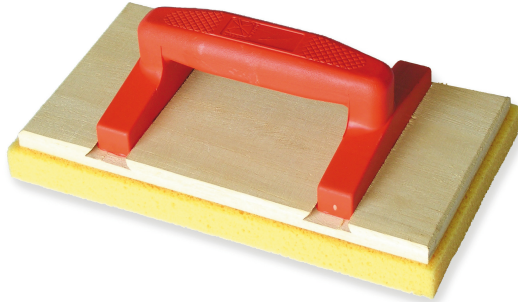

## STRIKBORD HOUT, SCHUIM ZOOI, SPECIAAL VOOR STUKADOOR Réf.: 321360

### Kenmerken

Voor een fijne afwerking van pleisterkalk, schuim zool met kleine cellen. Oranje handvat.