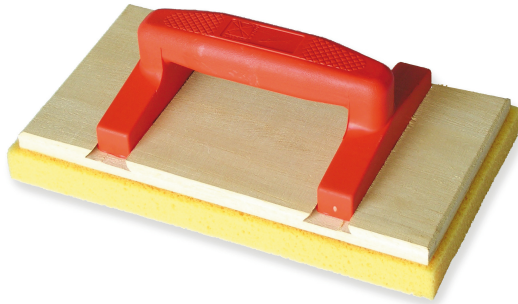

REIBBRETT MIT EXTRA FEINEM SCHWAMM AUS HOLZ MIT KUNSTSTOFFGRIFF 140 X 250 MM Réf.: **321360**

Eigenschaften

Produktdaten

Dim. cm	 g	Garantie (nb d'année) / G	Ref.		Code EAN
14 x 25	243		321360	6	3479133213606