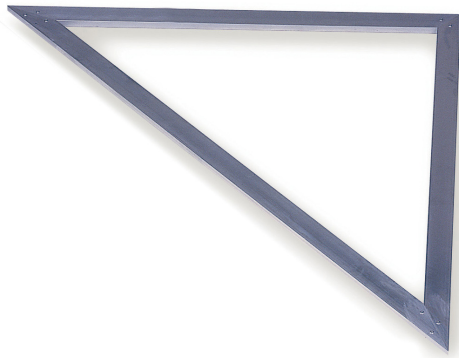

WINKEL 45° Réf.: 350140**Eigenschaften****Produktdaten**

Dim. cm	 g	Garantie (nb d'année) / G	Ref.		Code EAN
100 x 100 x 140	1600		350140	2	3479133501406

NOVALIA SAS 2 rue de Bergognon 42500 LE CHAMBON F.
FRANCE - www.novalia.pro