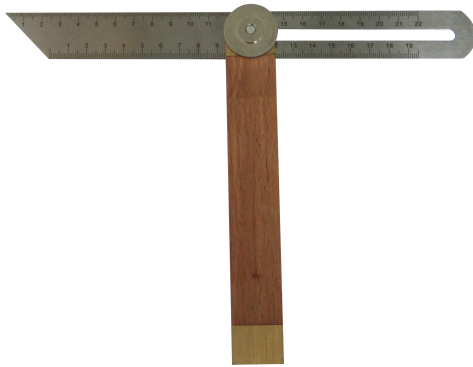

FALSE CARPENTER'S SQUARE WITH SLIDE Réf.: 350270

Caracteristics

Graduated blade
Wooden heel with
2 brass fittings

Product data

Longueur cm / Length cm	 g	Garantie (nb d'année) / G	Ref.		Code EAN
25	135		350270	1	3479133502700
30	180		350280	1	3479133502809
40	215		350290	1	3479133502908