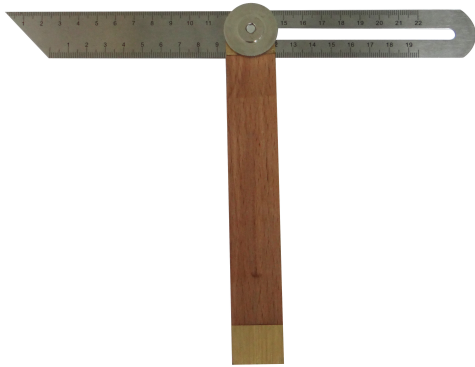

FAUSSE ÉQUERRE DE MENUISIER À COULISSE Réf.:
350270**Caractéristiques**

Lame graduée
Talon bois avec 2 garnitures laiton

**Données Produits**

Length cm	 g	G	Artikelnr.		EAN Code
25	135		350270	1	3479133502700
30	180		350280	1	3479133502809
40	215		350290	1	3479133502908