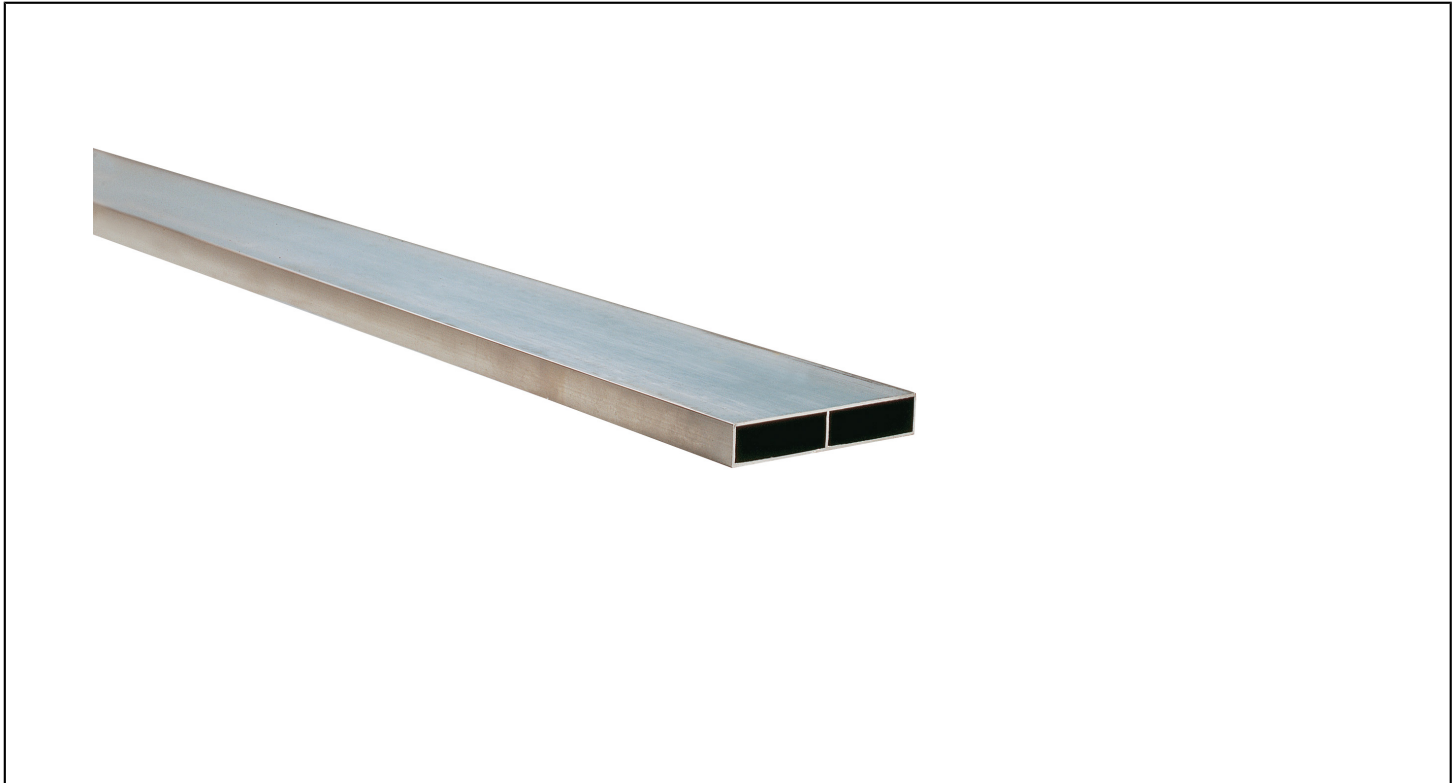

## METSELLINIAAL 1 VERSTEVIING Réf.: **351200**

### Kenmerken

Uitstekende hardheid, zeer goede kwaliteit aluminium. Doppen gemonteerd op het liniaal of apart om het uiteinde van het liniaal te beschermen en te voorkomen dat mortel in het liniaal terecht komt. 1 versteving (oftewel 2 cellen). Dikte 1 mm +/- 0,05

### Productgegevens

						Avec embouts plast. / With tips				Sans embout plast. / Without tip	
L m	Dim mm	Voile	Alvéole	 g	Garantie (nb d'année) / G	Ref.		Code EAN	Ref.		Code EAN
2	100 x 18	1	2	1146		351200	5	347913351	351020	5	3479133510200
2,5	100 x 18	1	2	2250		351250	5	347913351	351025	5	3479133510255
3	100 x 18	1	2	1719		351300	5	347913351	351030	5	3479133510309
4	100 x 18	1	2	3600		351400	5	347913351	351040	5	3479133510408
5	100 x 18	1	2	4500		351500	5	347913351	351050	5	3479133510507
6	100 x 18	1	2	5400		351600	5	347913351	351060	5	3479133510606