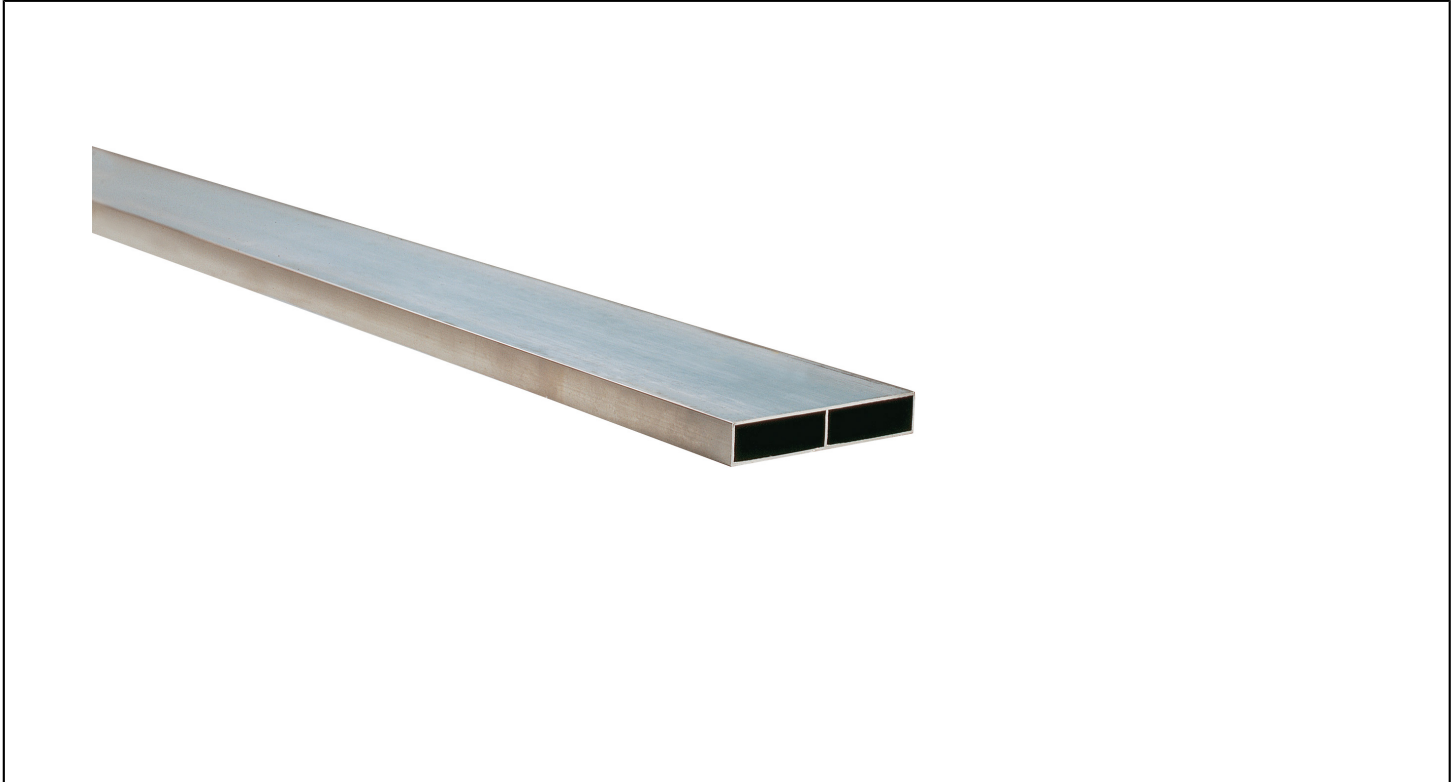

**MAURER-RICHTSCHEIT AUS ALUMINIUM - 2
ZWISCHENRÄUME Réf.: 351200**

Eigenschaften

100x18 mm. 1 Mittelsteg / 2 Öffnungen. Qualitativ hochwertiges Aluminium mit einer optimalen Festigkeit. Mit Endkappen zum Schutz. Der Mörtel kann nicht ins Innere gelangen.

Produktdaten

						Avec embouts plast. / With tips				Sans embout plast. / Without tip	
L m	Dim mm	Voile	Alvéole	 g	Garantie (nb d'année) / G	Ref.		Code EAN	Ref.		Code EAN
2	100 x 18	1	2	1146		351200	5	347913351	351020	5	3479133510200
2,5	100 x 18	1	2	2250		351250	5	347913351	351025	5	3479133510255
3	100 x 18	1	2	1719		351300	5	347913351	351030	5	3479133510309
4	100 x 18	1	2	3600		351400	5	347913351	351040	5	3479133510408
5	100 x 18	1	2	4500		351500	5	347913351	351050	5	3479133510507
6	100 x 18	1	2	5400		351600	5	347913351	351060	5	3479133510606