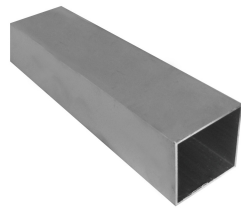

ALUMINIUM LINIAAL, RECHTHOEKIG 50 X 50 MM Réf.: 353250

Kenmerken

Geschikt voor alle plafondhoogtes. Vierkant liniaal 50 x 50 mm.

Productgegevens

L m	 g	G	Artikelnr.		EAN Code
2,50	2022		353250	4	3479133532509
3	2426		353300	4	3479133533001
4	3235		353400	4	3479133534008
5	4044		353500	4	3479133535005
6	4852		353600	4	3479133536002