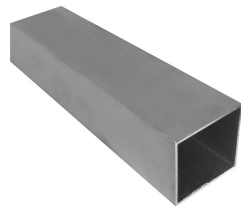

ALUMINIUM LINIAAL, RECHTHOEKIG 50 X 50 MM Réf.: 353250

Kenmerken

Geschikt voor alle plafondhoogtes. Vierkant liniaal 50 x 50 mm.

Productgegevens

L m	 g	Garantie (nb d'année) / G	Ref.		Code EAN
2,50	2022		353250	4	3479133532509
3	2426		353300	4	3479133533001
4	3235		353400	4	3479133534008
5	4044		353500	4	3479133535005
6	4852		353600	4	3479133536002