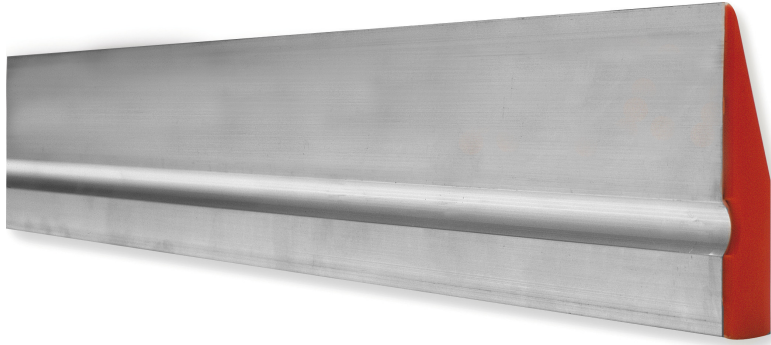

BEVELLED ALUMINIUM SCREED LAYER RULER Réf.: 357610

Characteristics

100 x 18 profile with a bevelled side. Delivered with plastic ends.

Product data

L m	 g	G	Artikelnr.		EAN Code
1	1000		357610	4	3479133576107
1,25	920		357612	4	3479133576121
1,50	1500		357615	4	3479133576152
2	2000		357620	4	3479133576206
2,50	2500		357625	4	3479133576251