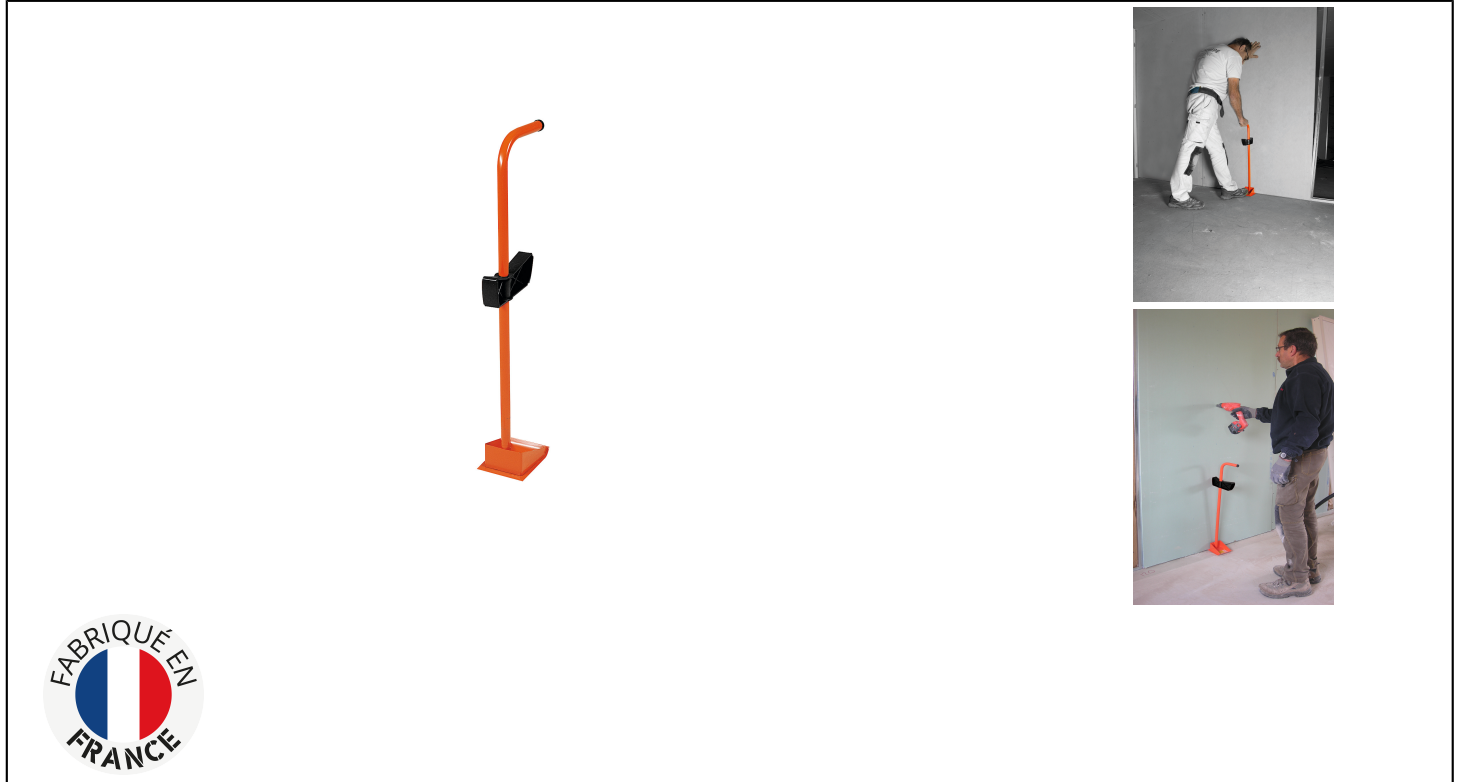

GIPSPLATTEN JUSTIERHILFE Réf.: **502050**

Eigenschaften

Aus stabilem Stahlrohr mit verstellbarem Plastikkeil zur einfachen Fixierung. Erleichtert die Fixierung der Platte durch eine Person.

Produktdaten

| Hight cm |  kg | Garantie (nb d'année) / G | Ref. |  | Code EAN |
|----------|--|---------------------------|--------|---|---------------|
| 80 | 1,45 | | 502050 | 1 | 3479135020509 |