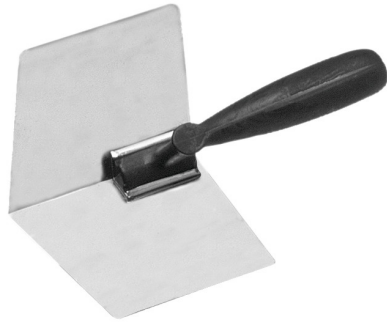

## INNENECKEN-KELLE Réf.: 502180

## Eigenschaften