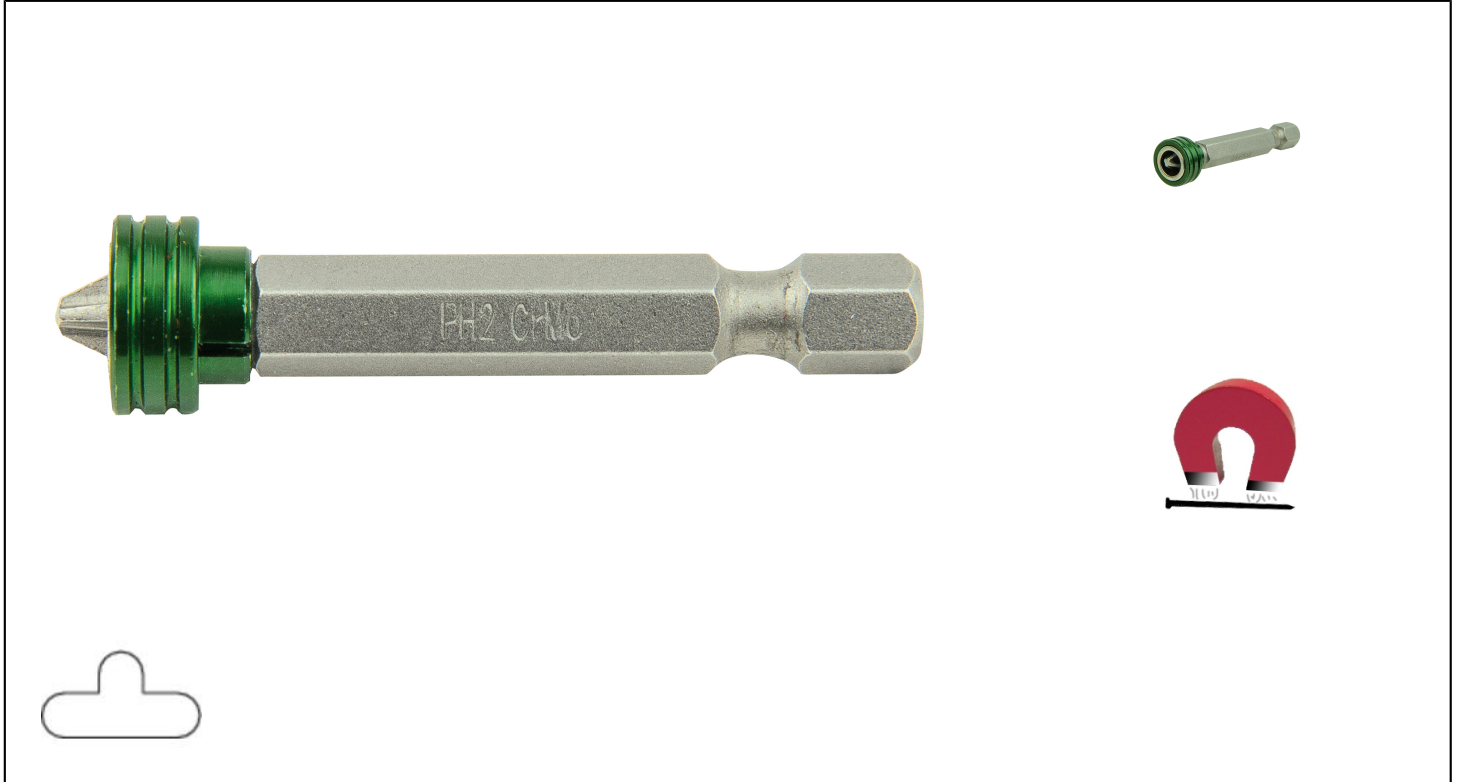

BIT 1/4 PH2 MAGNETISCH VOOR GIPSPLAAT Réf.: 504108

Kenmerken

Speciaal voor gipsplaat: diepte-aanslag om de plaat niet te beschadigen - magneet voor een zeer goede grip op de schroef

Productgegevens

Embouts / Tips	L mm	 g	Garantie (nb d'année) / G	Ancienne Ref. Mob / Old Ref.	Ref.		Code EAN
PH2	50	17		9191001001	504108	1	3303805041085