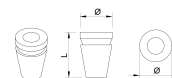

### Kenmerken

Wiggen voor het opnieuw aanbrengen van een steel voor hamers met een rechte steelverbinding. NIEUWE STEEL MET EEN 'RECHTE' HOUTEN STEEL: Neem de juiste reservesteel. Kies een hoek die in het oog komt, maar niet naar buiten komt. Rasp indien nodig zodat het handvat minimaal vlak in het oog komt (het is normaal dat er een aanpassing moet worden gemaakt omdat MOB zijn ogen en handvaten in de loop van de tijd enigszins heeft veranderd). Als het handvat uit het oog steekt, verklein dan het formaat voordat u de hoeken plaatst. Sla de wig er met een hamer in totdat de handgreep stevig in het oog zit. Plaats voor een massa 2 metalen wiggen naast elkaar. De hoeken mogen niet uit het handvat steken. Let op: de montage door gebruikers wordt niet meer gegarandeerd door MOB.

### Productgegevens

Ø mm	Adapté à / for	Nb pièces / Nb pieces	L mm	Garantie (nb d'année) / G	Ref.		 g	Code EAN
08	Riv. 18 - garnir 18 - élec. 16 - men. 16	x 10	11.3	E	6978081001	1	20	3303806003167
09	Garnir 22 - élec 18 et 20 - men. 20	x 10	13	E	6978091001	1	27	3303806003174
10	Riv. 22	x 10	15	E	6978101001	1	35	3303806003198
11	Riv. 24, 26 et 28 - garnir 26 et 28 - men. 22, 24 et 26 - p. soud. 0,3kg	x 10	17.3	E	6978111001	1	40	3303806003211