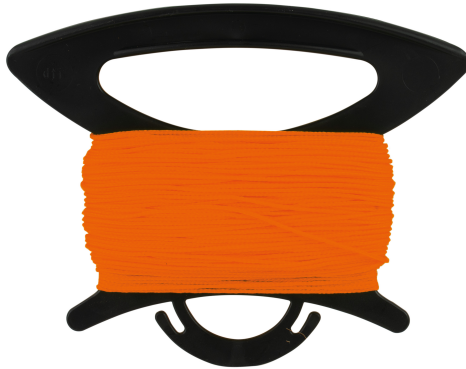

CORDAMAIN Réf.: 823250

Kenmerken

Koordroller, zeer ergonomisch met blokkeermiddel voor de draad, Gevlochten koord Ø 1,5 mm, geel polypropyleen 50 m.

Productgegevens

Longueur m / Length m	Ø mm	 g	Garantie (nb d'année) / G	Ref.		Code EAN
50	1,5	125		823250	1	3479138232503