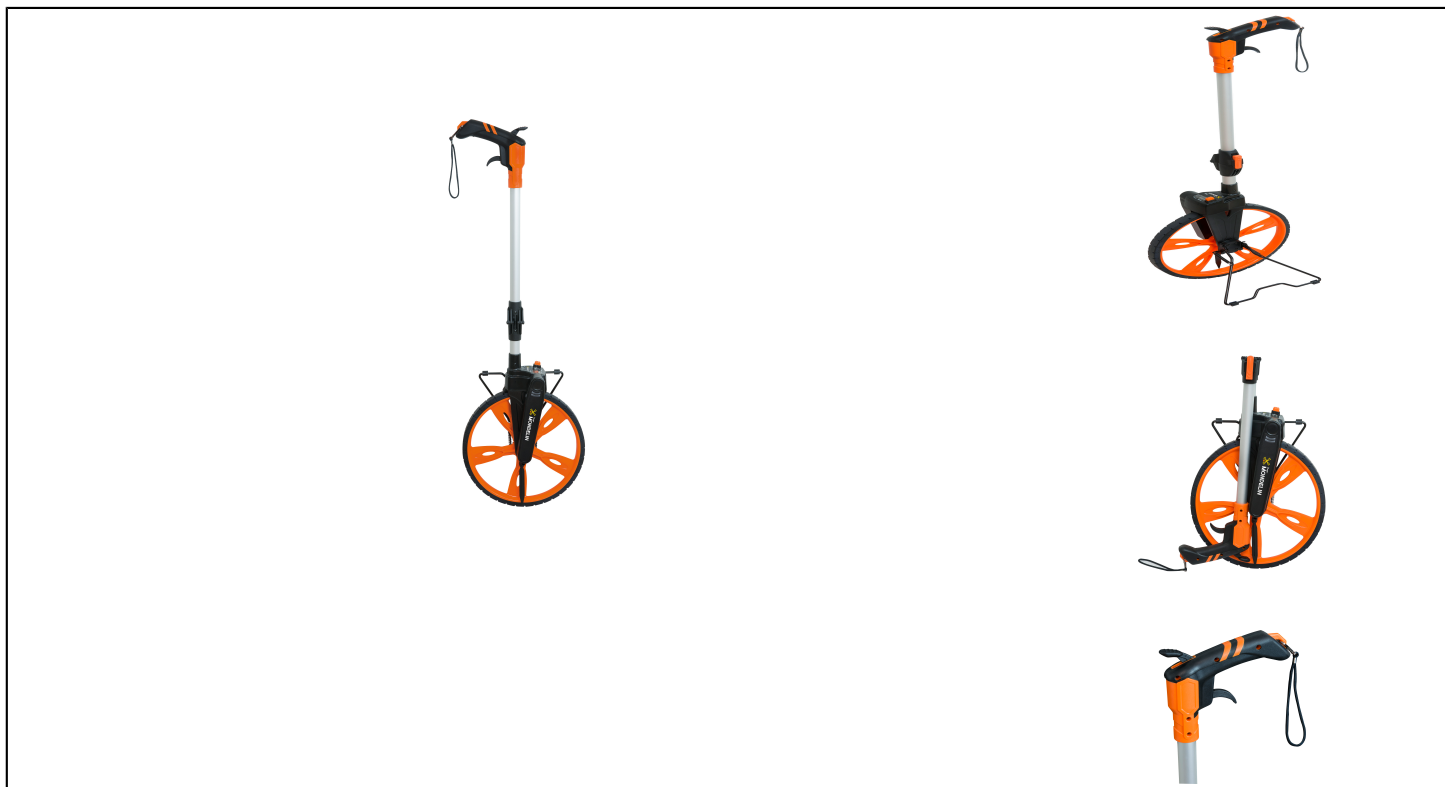

MEETWIEL Réf.: 878000

Kenmerken

Gemakkelijk te gebruiken

Pistoolgreep met 2 functies, 1 om het wiel te vergrendelen en 1 om de teller te resetten. Robuust ontwerp om de teller rechtop te houden en in- en uitschuifbaar bij gebruik. Robuuste Handgreep met riem.

Nauwkeurige metingen

Betrouwbaar mechanisch displaysysteem

Wielomtrek: 1m. Meet tot 9999,9 meter. Beeldschermresolutie: 0,1 m. Nauwkeurigheid +/- 1% op glad oppervlak.

Voorzien van een pijl op de wielas om het begin en einde van de route te markeren.

Robuust ontwerp

Aluminium behuizing. Gepatenteerd ontwerp op de tandwieltransmissie. Gepatenteerde ontwerp. 320mm wieldiameter.

Gemakkelijk te vervoeren

Inklapbaar handvat. Met opberggruozak.

Lichtgewicht: 1,8kg. Handvat met riem.