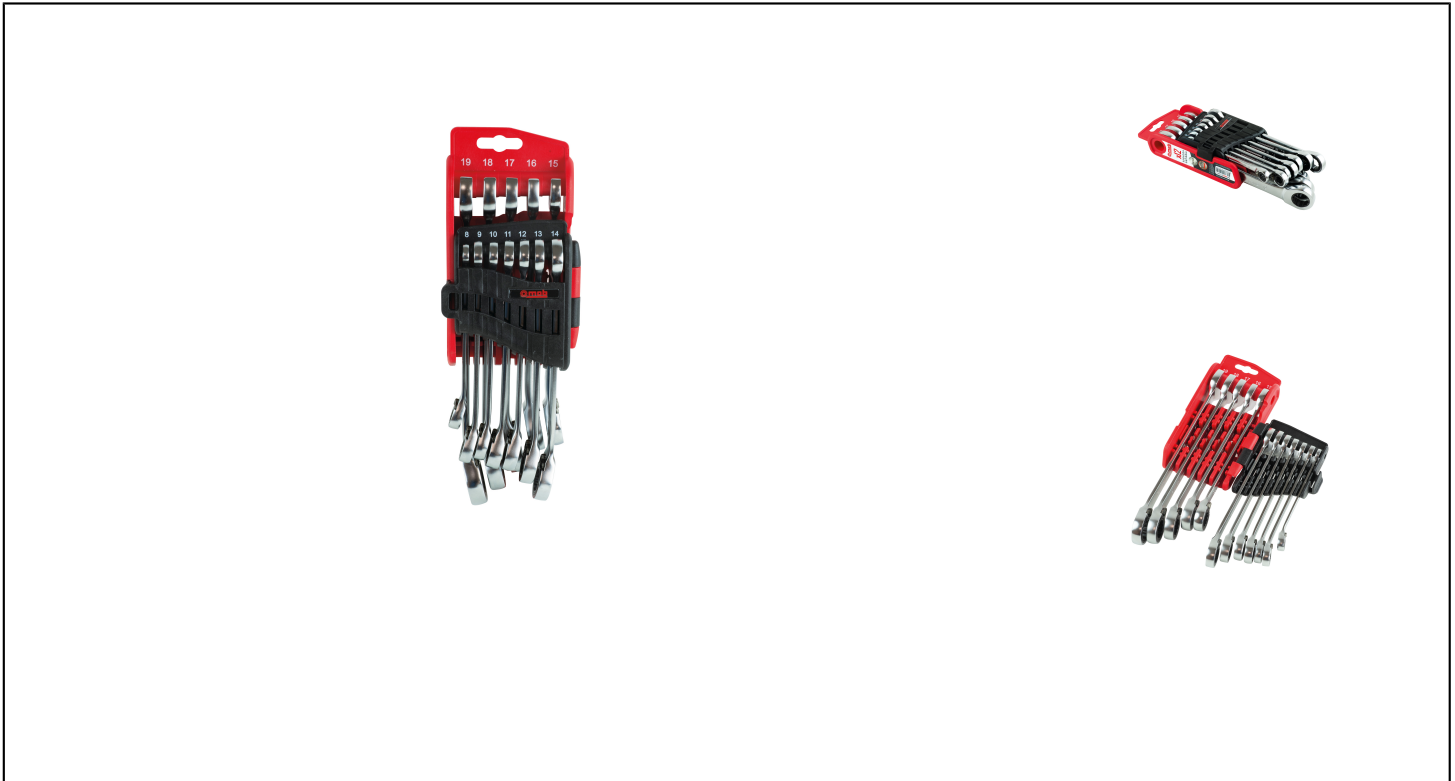

**RATSCHENSCHLÜSSELSATZ IM DISPLAYKARTON Réf.:
9002M12001**

Eigenschaften

BELASTBARKEIT: Chrom-Vanadium-Stahl, das beste Material für Schlüssel. **LEISTUNG:** Optimierte Produktivität durch einen schnellen Richtungswechsel. Schnelle, leichte Umschaltung mittels Umschalthebel. Drehwinkel: 5° (Größen 8 und 9 mm: 6°). **SICHERHEIT:** Geschlossenes Ratschensystem - keine Beschädigung der Verzahnung von außen möglich. **KOMPAKT:** 15° abgewinkelter Schlüsselkopf für eine einfache Arbeit an schwer zugänglichen Stellen. **KOMFORT:** Verchromt und feinpoliert. **PRAKTISCH:** Bequemer Griff für einen guten Halt und eine leichte Reinigung des Schlüssels. Eine schnelle Ratschenseite und eine Maulschlüsselseite. // Wird in einer Kunststoffhalterung geliefert. Die Schlüssel sind immer aufgeräumt und in Reichweite. Kompakt: Passt gut in einen Werkzeugkoffer oder auch in die Hosentasche.