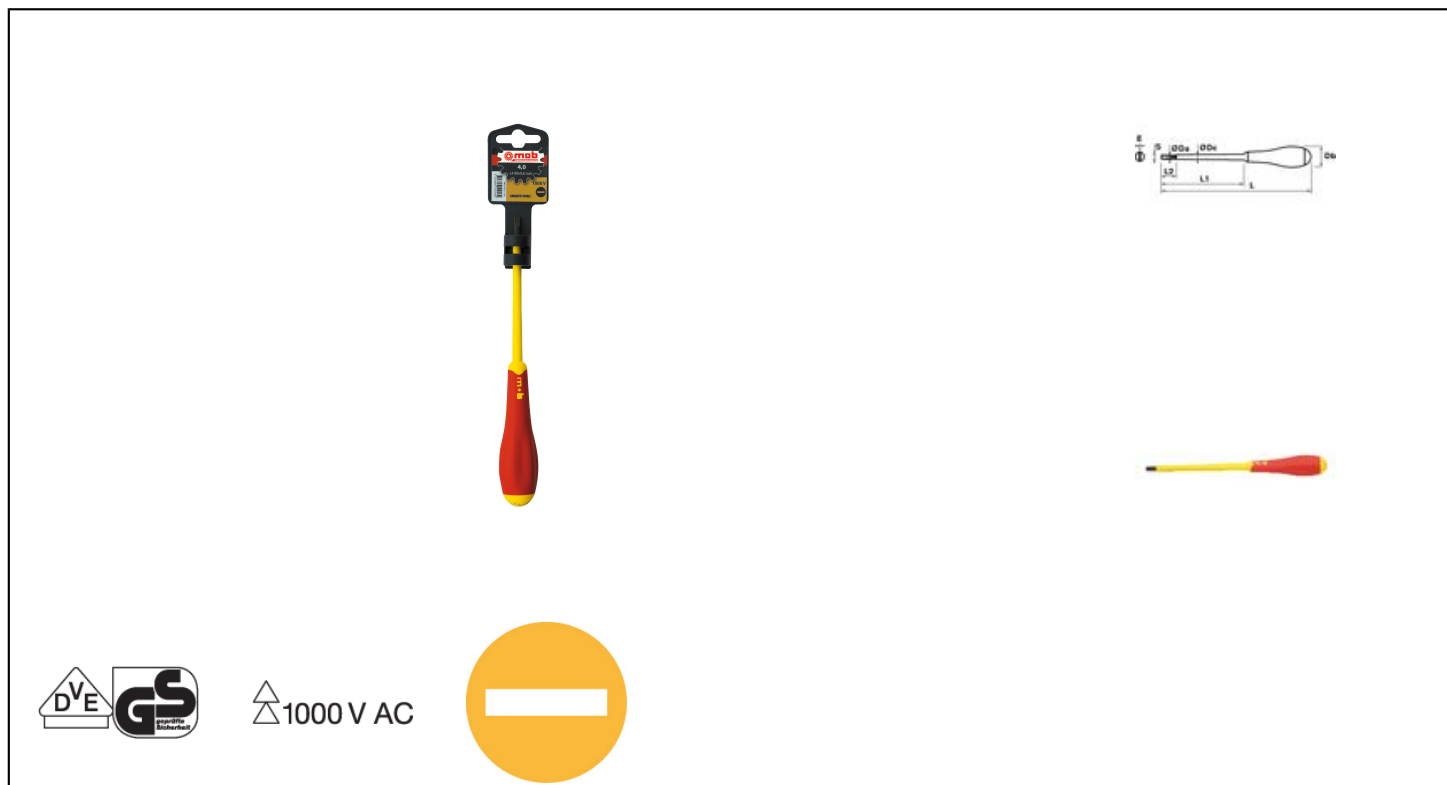

1000V GESOLEERDE ELEKTRISCHE SCHROEVENDRAAIER AAN BOORD Réf.: 9100531001

Kenmerken

1000 V geïsoleerde schroevendraaiers voldoen aan de Europese norm EN 60900 voor gereedschappen voor werkzaamheden onder een spanning van 1000 V wisselstroom en 1500 V gelijkstroom. De isolatie van elke schroevendraaier is getest op 10.000 V. Voor elke productiebatch wordt een monster van producten onderworpen aan destructieve schokken, isolatieadhesie, penetratie en non-propagatie van vlamproeven in de lucht. De conformiteit met de norm van de producten en het fabricageproces is gecertificeerd door de VDE-GS keuringsinstantie. De markering van de schroevendraaiers garandeert deze kwaliteit: 1000 V AC en DVE-GS. Hoogwaardige isolatie wordt verkregen door injectie rond het blad (superieur ontwerp voor mechanische montage en eenvoudige omhulling). Het lemmetstaal is gelegeerd met chroom, vanadium en molybdeen. Ze zijn machinaal bewerkt en gehard om precisie en duurzaamheid van de uiteinden te bereiken. De ergonomische handgreep van twee materialen zorgt voor kracht zonder vermoeidheid.

Productgegevens

Dim mm	L mm	 g	G	Artikelnr.		EAN Code
3,5x75x0,6	164	25	G10	9100531001	1	3303809100177
4x100x0,8	198	40	G10	9100551001	1	3303809100184

NOVALIA SAS 2 rue de Bergognon 42500 LE CHAMBON F. FRANCE - www.novalia.pro