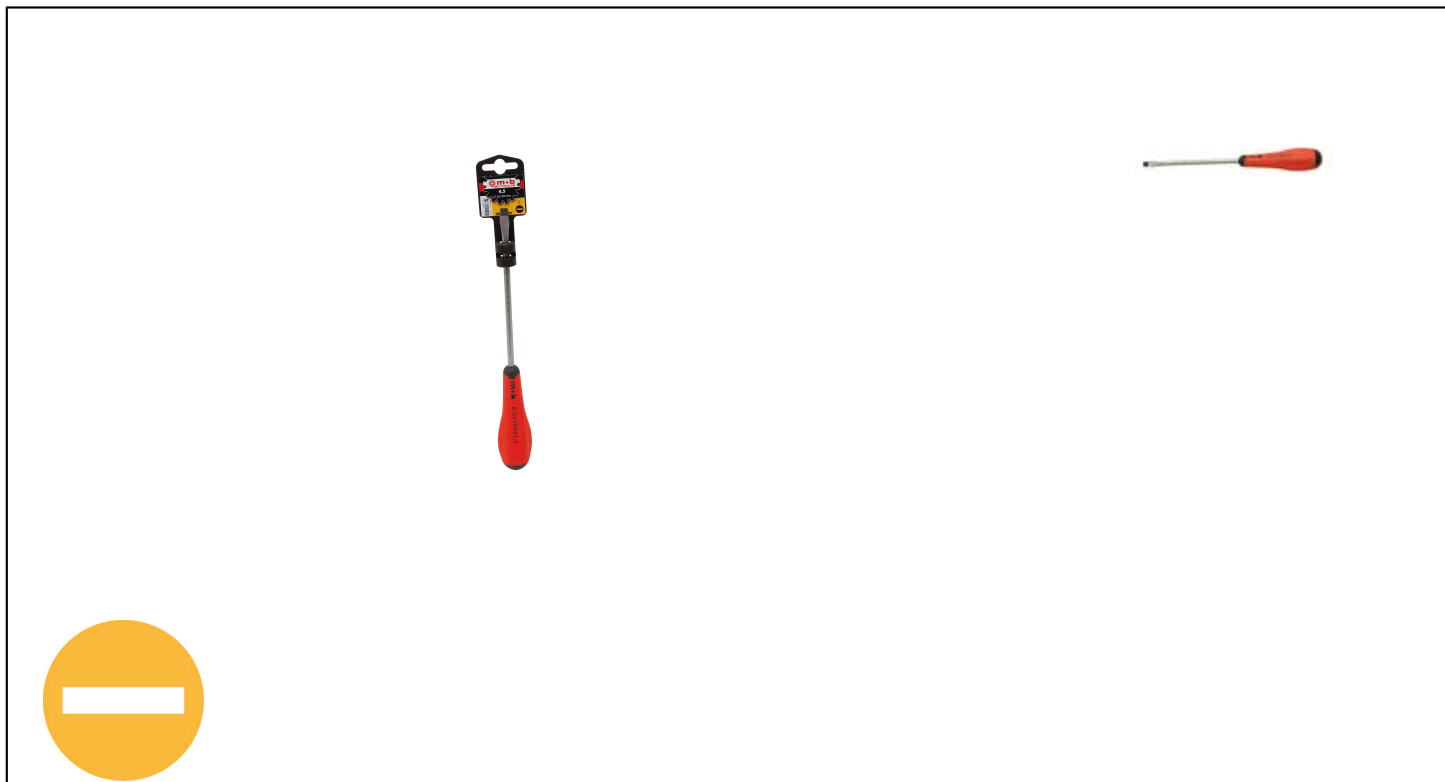

WERKSTATTSCHRAUBENDREHER, AUF BLISTER Réf.: 9101011001

Eigenschaften

ERGONOMIE: 2-Komponenten-Griff aus Neopren und Polypropylen. Für einen bequemen, optimalen Halt und gleichzeitig eine hohe Belastbarkeit des Schraubendrehers. Hohes Drehmoment durch die Sechskant-Form des Griffs. Die sechs Seiten führen die Finger ganz automatisch während einer kraftvollen Verwendung. **SCHNELLIGKEIT:** Verjüngung des Körpers für ein schnelles Schrauben. Rollt nicht beim Ablegen. **KUGELKOPF:** Kopf angepasst an den Druck. Farbmarkierung an der unteren Seite des Griffs für ein schnelles Erkennen des gewünschten Schraubendrehers. **PRAKTISCH:** Sichtbarkeit durch rote Farbe. Neopren: Leicht zu reinigen. Geschmiedeter und gehärteter Chrom-Vanadium-Stahl. **FINISH:** Verchromt und geschliffen.

Produktdaten

Dim mm	L mm	 g	Garantie (nb d'année) / G	Code EAN	Ref.		Code EAN
5,5x100x1	200	50	E	3303809101013	9101011001	3	3303809101099
6,5x150x1,2 écrou	260	95	E	3303809111029	9111021001	3	3303809111005
8x150x1,2	270	140	E	3303809005625	9101051001	3	3303809101143