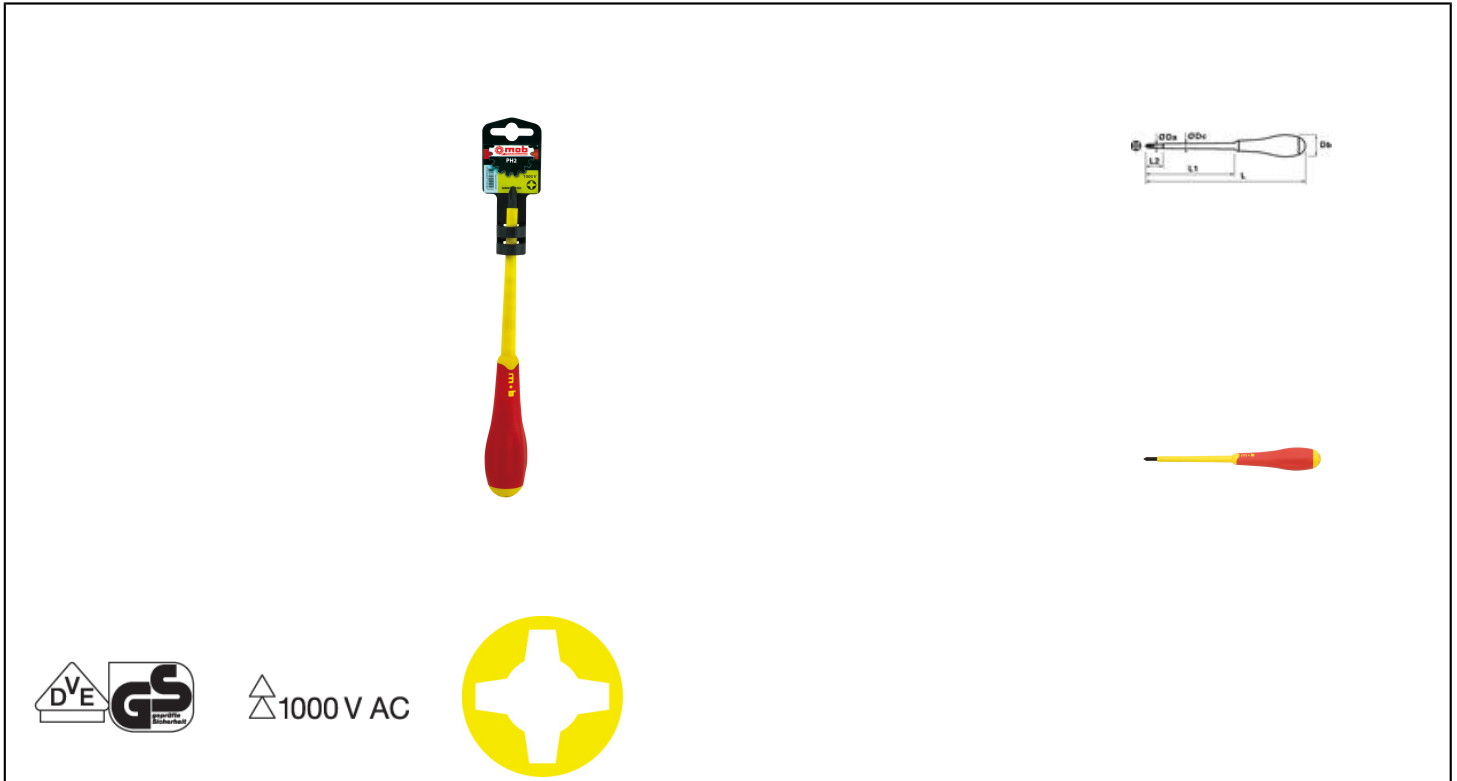

**SCHRAUBENDREHER - PHILLIPS, AUF BLISTER Réf.: 9102521001**

**Eigenschaften**

VOLLISOLIERT BIS 1000 V. Unsere isolierten VDE-Schraubendreher entsprechen der europäischen Norm EN 60900: Arbeit von bis zu 1000 V AC und 1500 V DC. Jeder Schraubendreher wird einheitlich bei 10 000 V getestet. Jede Charge und jedes Muster werden einer Spannungsprüfung unterzogen. Zudem werden der Halt der Isolierung auf dem Werkzeug und dessen Feuerbeständigkeit geprüft. Konformitätsprüfung durch die unabhängige Einrichtung VDE-GS. Es wird folgende Qualität garantiert: 1000 AC und DVE-GS. Die Klingen-Ummantelung zur Isolierung wird aufgespritzt (besser als eine Hülle oder mechanische Montage). Chrom-Vanadium-Molybdän. Gehärtet: Langlebig und passgenau. Ergonomischer 2-Komponenten-Griff: Ermüdungsfreie, kraftvolle Arbeit.