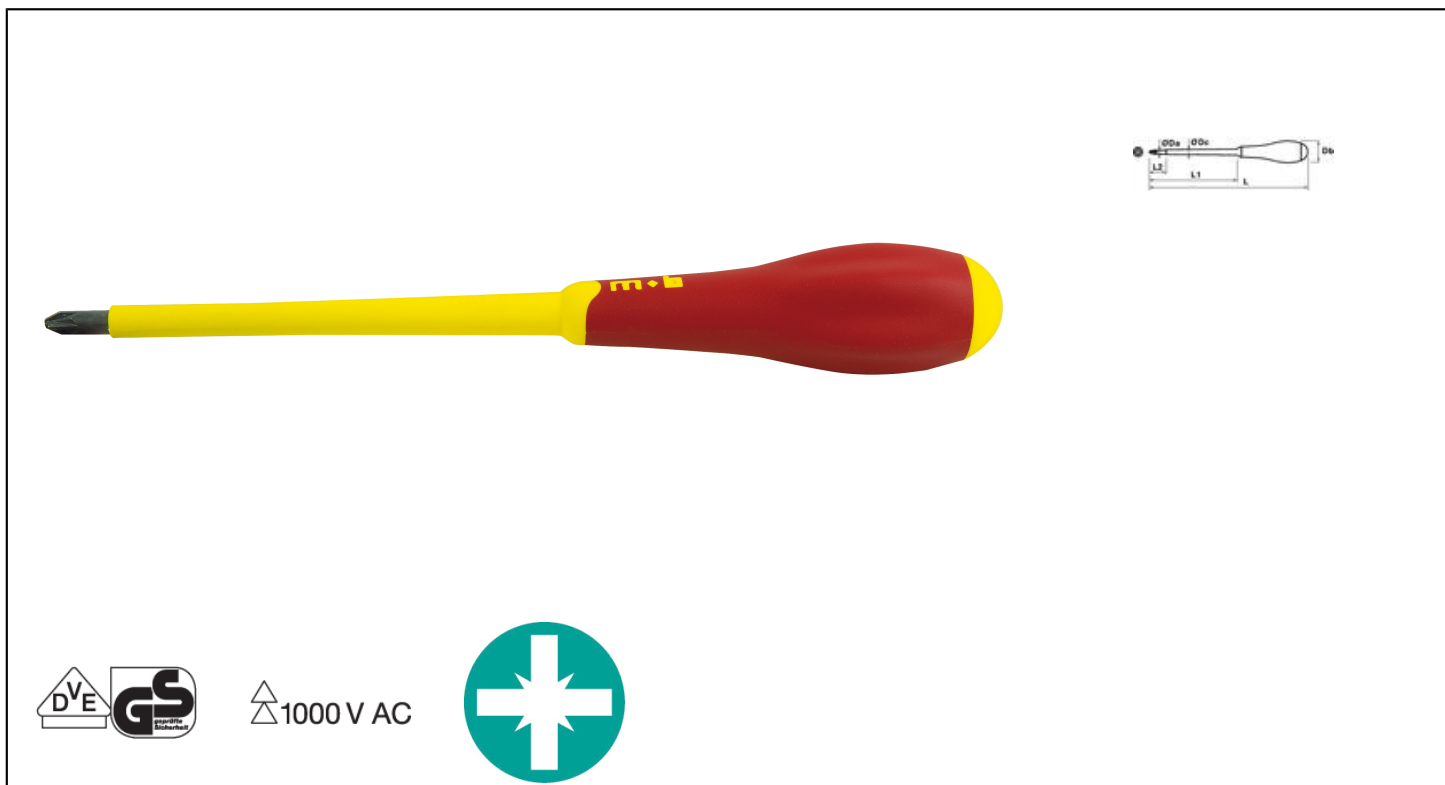

GESOLEERDE SCHROEVENDRAAIER 1000 V POZIDRIV

Réf.: **9103520001**

Kenmerken

1000 V geïsoleerde schroevendraaiers voldoen aan de Europese norm EN 60900 voor gereedschappen voor werkzaamheden onder een spanning van 1000 V wisselstroom en 1500 V gelijkstroom. De isolatie van elke schroevendraaier is getest op 10.000 V. Voor elke productiebatch wordt een monster van producten onderworpen aan destructieve schokken, isolatieadhesie, penetratie en non-propagatie van vlamproeven in de lucht. De conformiteit met de norm van de producten en het fabricageproces is gecertificeerd door de VDE-GS keuringsinstantie. De markering van de schroevendraaiers garandeert deze kwaliteit: 1000 V AC en DVE-GS. Hoogwaardige isolatie wordt verkregen door injectie rond het blad (superieur ontwerp voor mechanische montage en eenvoudige omhulling). Het lemmetstaal is gelegeerd met chroom, vanadium en molybdeen. Ze zijn machinaal bewerkt en gehard om precisie en duurzaamheid van de uiteinden te bereiken. De ergonomische handgreep van twee materialen zorgt voor kracht zonder vermoeidheid.

Productgegevens

Type	L mm	l1 mm	L2 mm	ØDa mm	Db mm	ØDc mm	 g	G	Artikelnr.		EAN Code
PZ0	164	75	13	3,5	23	5,3	25	G10	910351000	1	3303809013132
PZ1	198	100	16	4,5	28	6,3	45	G10	910352000	1	3303809103529
PZ2	232	125	16	6	33	7,8	80	G10	910353000	1	3303809103536