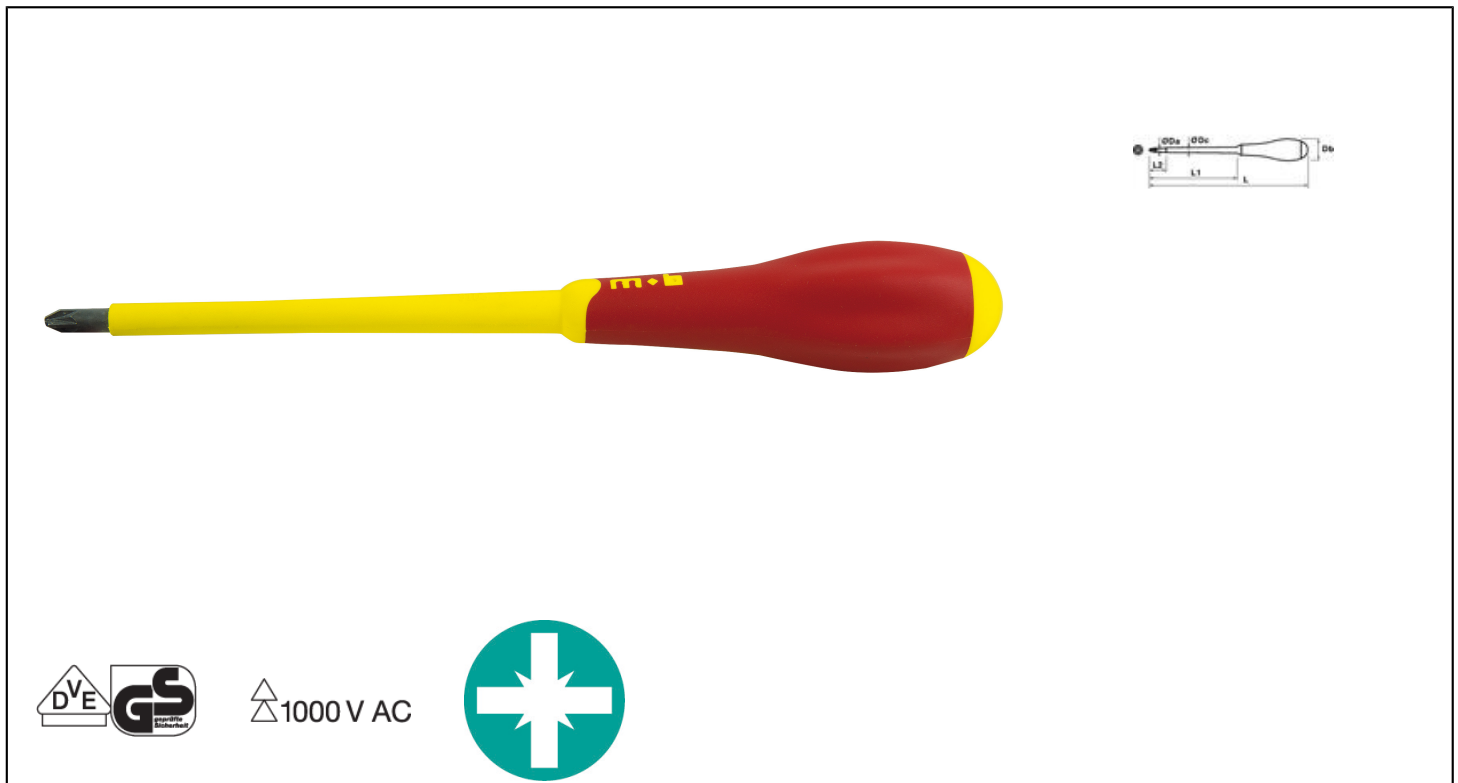

GESOLEERDE SCHROEVENDRAAIER 1000 V POZIDRIV Réf.: 9103520001

Kenmerken

1000 V geïsoleerde schroevendraaiers voldoen aan de Europese norm EN 60900 voor gereedschappen voor werkzaamheden onder een spanning van 1000 V wisselstroom en 1500 V gelijkstroom. De isolatie van elke schroevendraaier is getest op 10.000 V. Voor elke productiebatch wordt een monster van producten onderworpen aan destructieve schokken, isolatieadhesie, penetratie en non-propagatie van vlamproeven in de lucht. De conformiteit met de norm van de producten en het fabricageproces is gecertificeerd door de VDE-GS keuringsinstantie. De markering van de schroevendraaiers garandeert deze kwaliteit: 1000 V AC en DVE-GS. Hoogwaardige isolatie wordt verkregen door injectie rond het blad (superieur ontwerp voor mechanische montage en eenvoudige omhulling). Het lemmetstaal is gelegeerd met chroom, vanadium en molybdeen. Ze zijn machinaal bewerkt en gehard om precisie en duurzaamheid van de uiteinden te bereiken. De ergonomische handgreep van twee materialen zorgt voor kracht zonder vermoeidheid.

Productgegevens

Type	L mm	I1 mm	L2 mm	ØDa mm	Db mm	ØDc mm	 g	Garantie (nb d'année) / G	Ref.		Code EAN
PZ0	164	75	13	3,5	23	5,3	25	G10	910351000	1	3303809013132
PZ1	198	100	16	4,5	28	6,3	45	G10	910352000	1	3303809103529
PZ2	232	125	16	6	33	7,8	80	G10	910353000	1	3303809103536